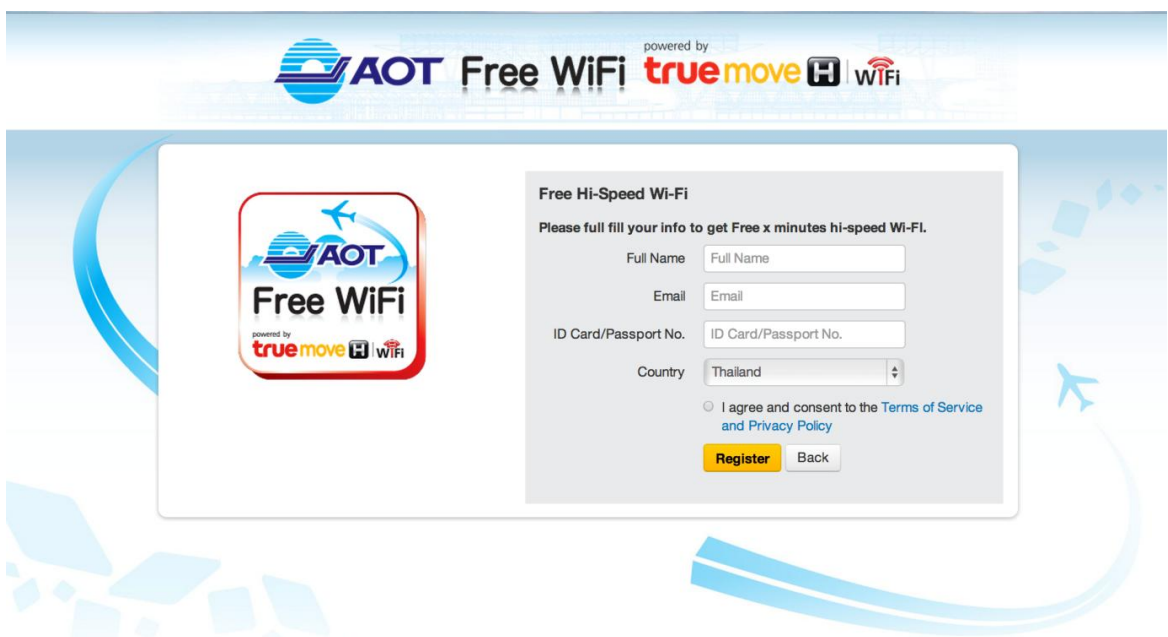

ขั้นตอนการลงทะเบียน AOT Free WiFi by TRUE

1. จับสัญญาณ WiFi โดยเลือกชื่อสัญญาณ SSID: **AOT Free WiFi by TRUE**
2. เปิด Browser และพิมพ์ www.truewifi.net (หรือเว็บไซต์อื่นๆ) ระบบจะเข้าสู่ Landing Page สำหรับลงทะเบียน และใช้งาน AOT Free WiFi by TRUE
3. คลิก "Get FREE Wi-Fi"

4. กรอกข้อมูลให้ครบถ้วน >> จากนั้นคลิกปุ่ม "Register" เพื่อทำการสมัครสมาชิก

5. กรณีที่กรอกข้อมูลไม่ครบถ้วน ระบบจะขึ้นข้อความแจ้งเตือนในส่วนที่เว้นว่างไว้ ดังภาพ

The screenshot shows the AOT Free WiFi registration page. The header includes the AOT logo and 'powered by true move H WiFi'. The main content area features the AOT Free WiFi logo on the left and a registration form on the right. The form is titled 'Free Hi-Speed Wi-Fi' and asks the user to 'Please full fill your info to get Free x minutes hi-speed Wi-Fi.' The form fields are: Full Name (with a red error message 'We need to know your name'), Email (with a red error message 'We need to know your email'), ID Card/Passport No. (with a red error message 'We need to know your id'), and Country (set to Thailand). There is a checkbox for 'I agree and consent to the Terms of Service and Privacy Policy' and a 'Register' button.