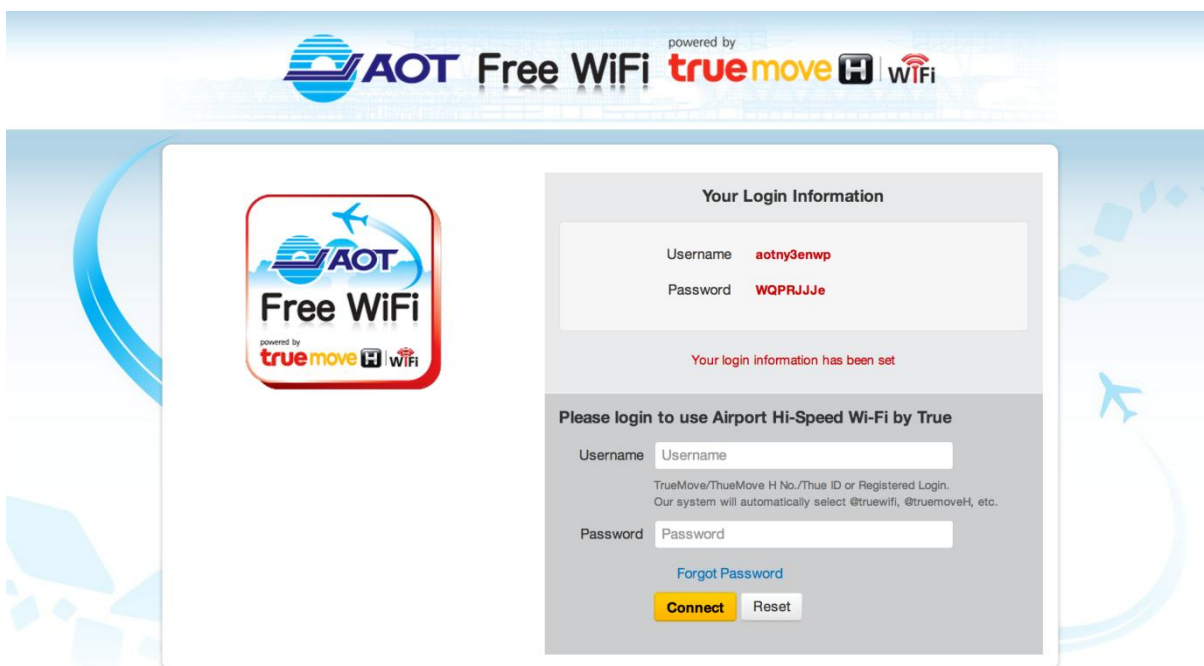

7. เมื่อทำการสมัครสมาชิกสำเร็จ ระบบจะแจ้ง Username และ Password ที่จะใช้สำหรับล็อกอินเข้าใช้งาน