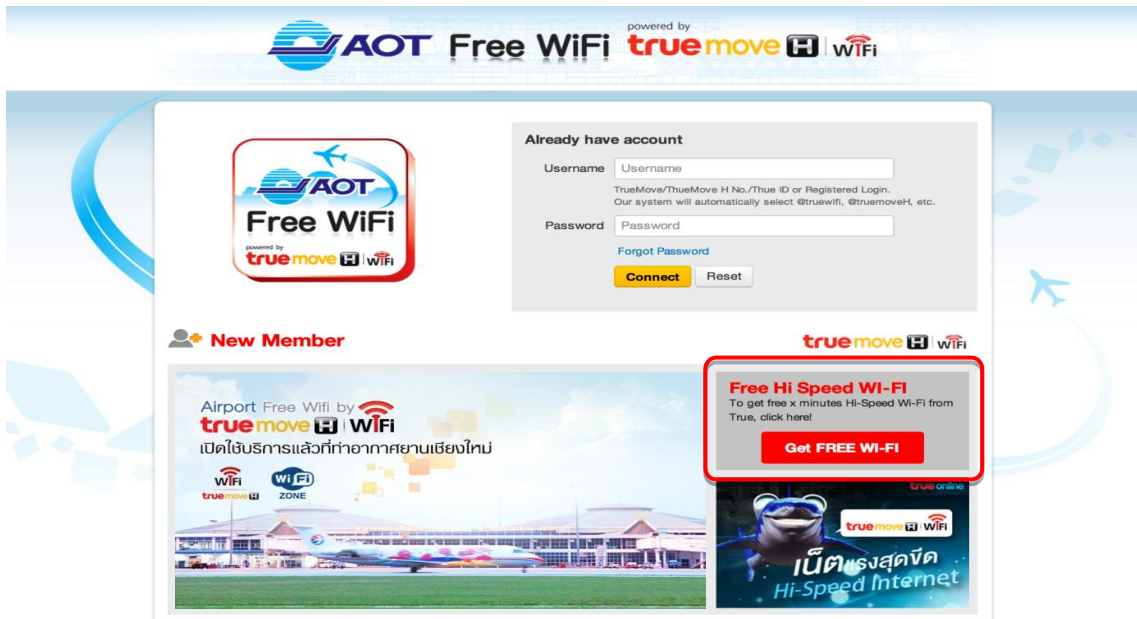

ขั้นตอนการลงทะเบียน AOT Free WiFi by TRUE

1. จับสัญญาณ WiFi โดยเลือกชื่อสัญญาณ SSID: **AOT Free WiFi by TRUE**
2. เปิด Browser และพิมพ์ www.truewifi.net (หรือเว็บไซต์อื่นๆ) ระบบจะเข้าสู่ Landing Page สำหรับลงทะเบียน และใช้งาน AOT Free WiFi by TRUE
3. คลิก "Get FREE Wi-Fi"

4. กรอกข้อมูลให้ครบถ้วน >> จากนั้นคลิกปุ่ม "Register" เพื่อทำการสมัครสมาชิก

5. กรณีที่กรอกข้อมูลไม่ครบถ้วน ระบบจะขึ้นข้อความแจ้งเตือนในส่วนที่เว้นว่างไว้ ดังภาพ

The screenshot shows the AOT Free WiFi registration page. The header includes the AOT logo and 'powered by true move H WiFi'. The main content area features the AOT Free WiFi logo on the left and a registration form on the right. The form is titled 'Free Hi-Speed Wi-Fi' and asks the user to 'Please full fill your info to get Free x minutes hi-speed Wi-Fi.' The form fields are: Full Name (with a red error message 'We need to know your name'), Email (with a red error message 'We need to know your email'), ID Card/Passport No. (with a red error message 'We need to know your id'), and Country (set to Thailand). There is a checkbox for 'I agree and consent to the Terms of Service and Privacy Policy' and a 'Register' button.