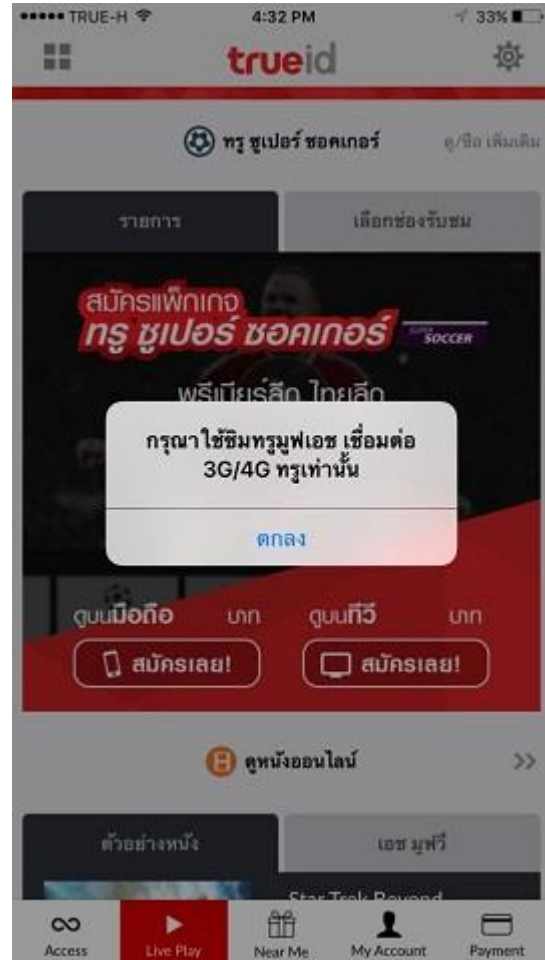

คู่มือตรวจสอบ Error ในการรับชมทรู ซูเปอร์ ซอคเกอร์ แพ็กเกจ ผ่าน True ID Application

1. Access by Wifi (Non True)

2. Access by Wifi (True), TMH Number

3. 3G/4G Non True

4. Play/Watch with Non True Network

5. Mobile Number not Allowed

6. กรอก OTP ไม่ถูกต้อง

7. Restore ไม่สำเร็จ

8. เครื่อง Jail Break