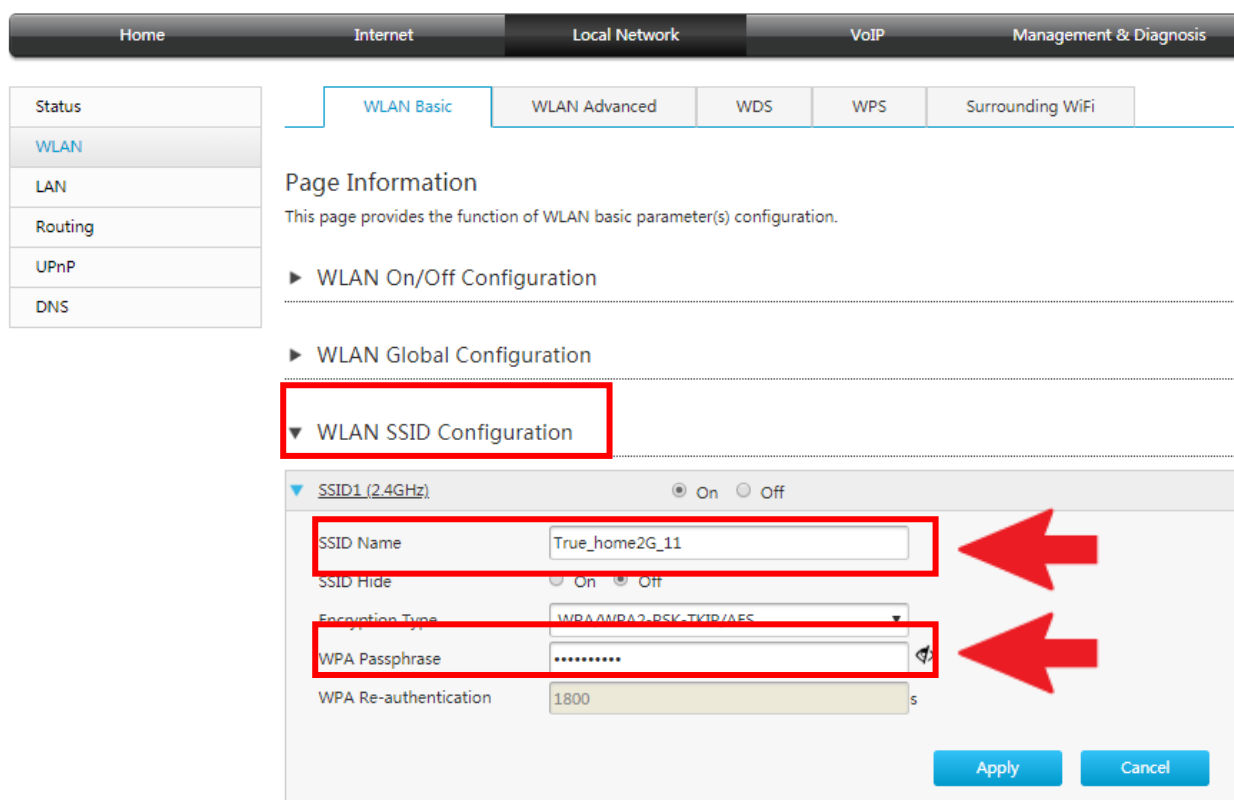

Password

Default Router Password [uZfz7hPq](#)

Login

1.4 เลือก Local Network > เลือก WLAN

1.5 เลือก WLAN SSID Configuration แล้วใส่ ใส่ชื่อสัญญาณ WIFI 2.4G ที่ต้องการ > ใส่รหัสผ่าน อย่างน้อย 8 ตัวอักษร

1.6 คลิกที่ปุ่ม Apply

1.7 เลือก SSID5(5GHz) แล้วใส่ ใส่ชื่อสัญญาณ WIFI 5G ที่ต้องการ > ใส่รหัสผ่าน อย่างน้อย 8 ตัวอักษร

Home Internet **Local Network** VoIP Management & Diagnosis

Status
WLAN
LAN
Routing
UPnP
DNS

WLAN Basic | WLAN Advanced | WDS | WPS | Surrounding WiFi

Page Information
This page provides the function of WLAN basic parameter(s) configuration.

- ▶ WLAN On/Off Configuration
- ▶ WLAN Global Configuration
- ▼ WLAN SSID Configuration
 - ▶ SSID1 (2.4GHz) On Off
 - ▶ **SSID5 (5GHz)** On Off
 - SSID Name: TALUNG_5G
 - SSID Hide: On Off
 - Encryption Type: WPA/WPA2-PSK-TKIP/AES
 - WPA Passphrase:
 - WPA Re-authentication: 1800 s