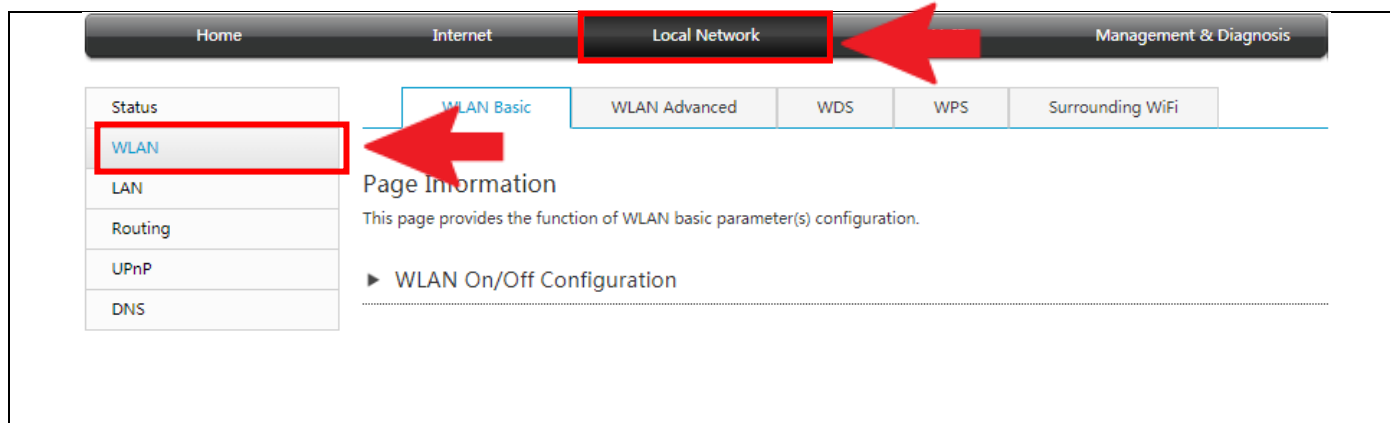

1.7 เลือก SSID5(5GHz) แล้วใส่ ใส่ชื่อสัญญาณ WIFI 5G ที่ต้องการ > ใส่รหัสผ่าน อย่างน้อย 8 ตัวอักษร

Home Internet **Local Network** VoIP Management & Diagnosis

Status
WLAN
LAN
Routing
UPnP
DNS

WLAN Basic | WLAN Advanced | WDS | WPS | Surrounding WiFi

Page Information
This page provides the function of WLAN basic parameter(s) configuration.

- ▶ WLAN On/Off Configuration
- ▶ WLAN Global Configuration
- ▼ WLAN SSID Configuration
 - ▶ SSID1 (2.4GHz) On Off
 - ▶ **SSID5 (5GHz)** On Off
 - SSID Name: TALUNG_5G
 - SSID Hide: On Off
 - Encryption Type: WPA/WPA2-PSK-TKIP/AES
 - WPA Passphrase:
 - WPA Re-authentication: 1800 s

Apply Cancel

1.8 คลิกที่ปุ่ม Apply

2.การเปลี่ยน Wifi Channel

2.1 เลือก Local Network > เลือก WLAN

2.2 เลือก WLAN Global Configuration > เลือก Channel ที่ต้องการ (สำหรับ 2.4GHz)

2.3 คลิกที่ปุ่ม Apply

2.4 เลือก WLAN Global Configuration > เลือก 5GHz > เลือก Channel ที่ต้องการ