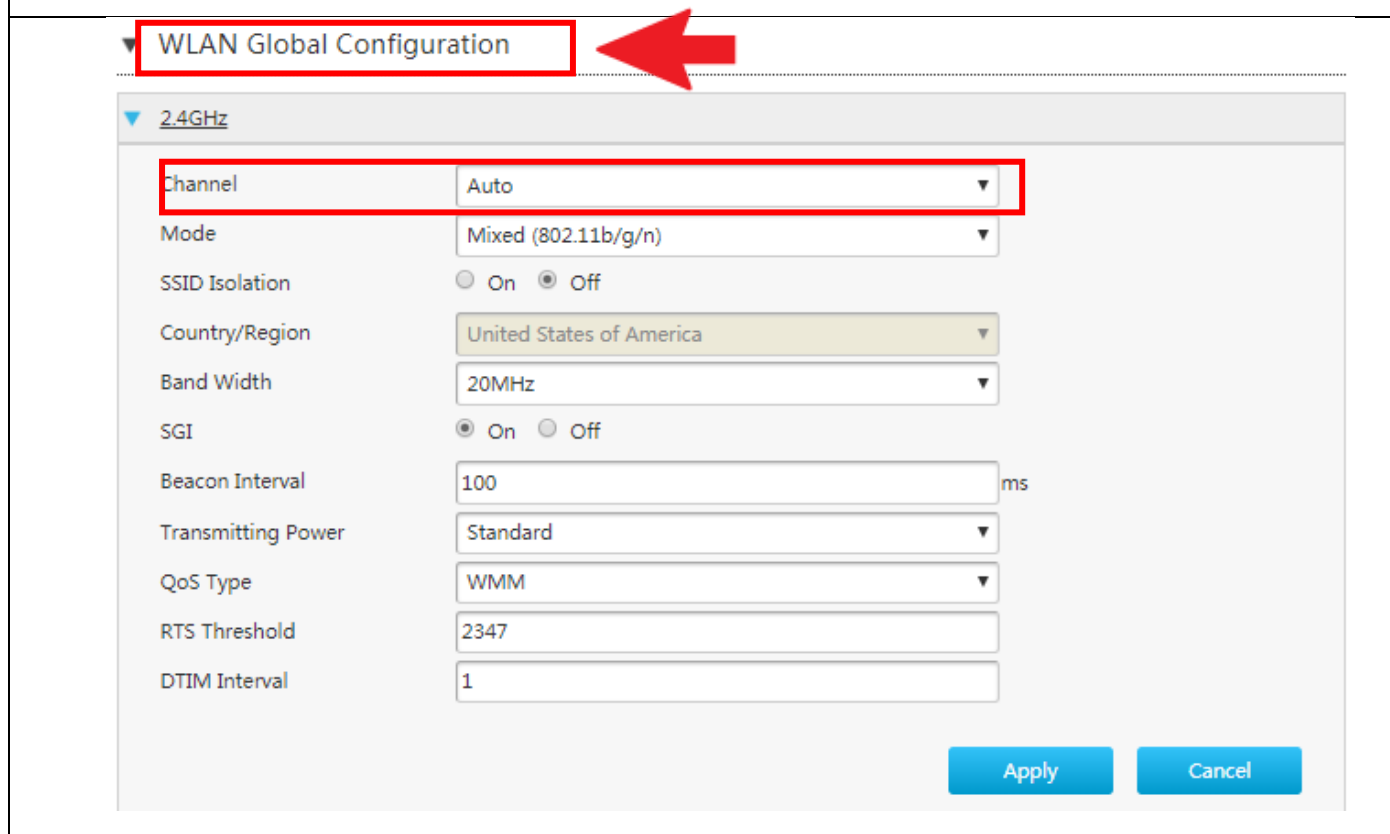

Page Information
This page provides the function of WLAN basic parameter(s) configuration.

- ▶ WLAN On/Off Configuration
- ▶ WLAN Global Configuration
- ▼ WLAN SSID Configuration
 - ▶ SSID1 (2.4GHz) On Off
 - ▶ **SSID5 (5GHz)** On Off
 - SSID Name: TALUNG_5G
 - SSID Hide: On Off
 - Encryption Type: WPA/WPA2-PSK-TKIP/AES
 - WPA Passphrase:
 - WPA Re-authentication: 1800 s

Apply Cancel

1.8 คลิกที่ปุ่ม Apply

2.การเปลี่ยน Wifi Channel

2.1 เลือก Local Network > เลือก WLAN

2.2 เลือก WLAN Global Configuration > เลือก Channel ที่ต้องการ (สำหรับ 2.4GHz)

2.3 คลิกที่ปุ่ม Apply

2.4 เลือก WLAN Global Configuration > เลือก 5GHz > เลือก Channel ที่ต้องการ

▼ WLAN Global Configuration

▶ 2.4GHz

▼ 5GHz

Channel	Auto
DFS Setting	Without DFS
Mode	Mixed (802.11a/n/ac)
SSID Isolation	<input type="radio"/> On <input checked="" type="radio"/> Off
Country/Region	United States of America
Band Width	Auto
SIG	<input checked="" type="radio"/> On <input type="radio"/> Off
Beacon Interval	100 ms
Transmitting Power	Standard
QoS Type	WMM
RTS Threshold	2347
DTIM Interval	1