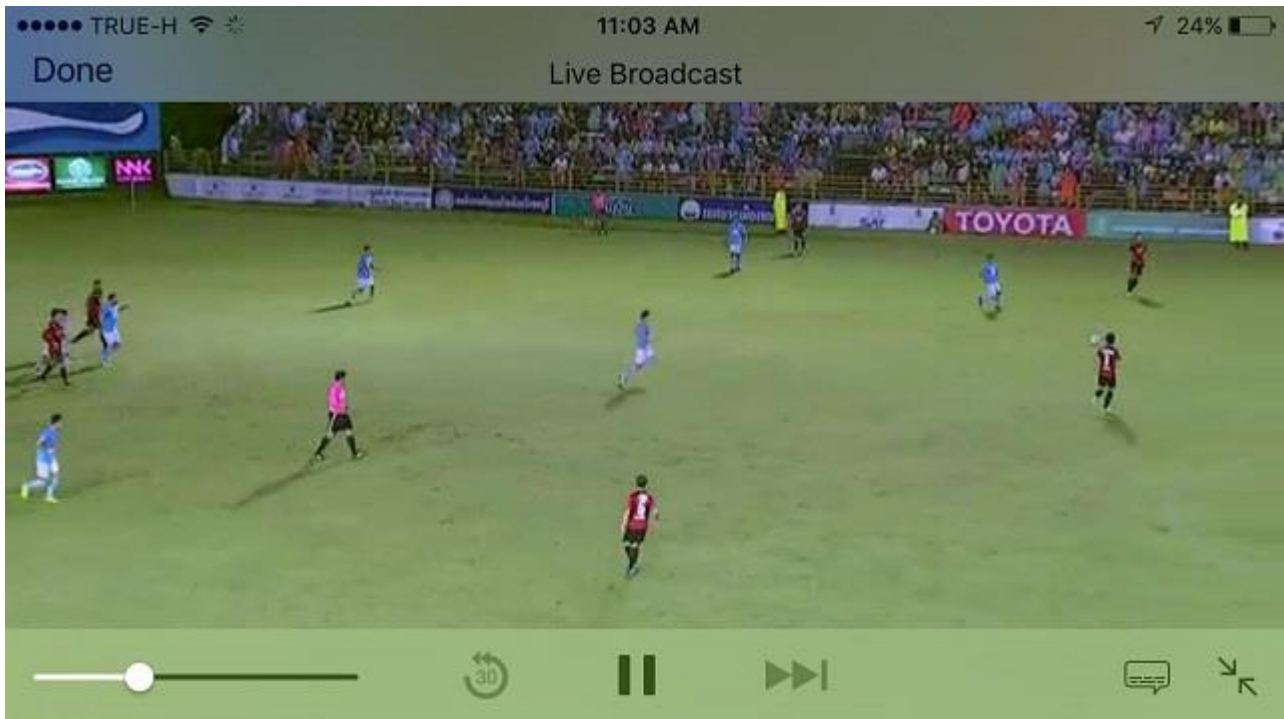

คู่มือการสมัคร ทู ซูเปอร์ ซอคเกอร์ แอปพลิเคชัน เพื่อดูบนมือถือ ผ่าน True ID Application

1. การสมัคร

คลิกที่ปุ่ม **สมัครเลย!**

2. หรือคลิก ดู/ซื้อ เพิ่มเติม

3. กดปุ่ม **สมัครเลย**

4. เมื่อกดสมัครจะได้รับ OTP ให้กรอก OTP ที่ได้รับจาก SMS แล้วกดปุ่ม **ยืนยันการสมัคร**

5. แสดงหน้ารายการสั่งซื้อ

จากนั้นกดปุ่ม **ปิดหน้า** นี้ เพื่อรับชม

6. หน้า Live Play หลังจากทำรายการสั่งซื้อสำเร็จ

7. การรับชมผ่านหน้า Live Play

แตะที่หน้าจอและคลิกเพื่อรับชมแบบจอใหญ่

8. การรับชมแบบจอใหญ่ในแนวดิ่ง

9. การรับชมแบบจอใหญ่ในแอนดรอยด์ (มุมมองหน้าจอเป็นแนวนอน)

10. การเลือกช่องรับชม / การชมย้อนหลัง

คลิกเพื่อเลือกช่องรับชม

11. คลิกเพื่อดูย้อนหลัง

12. หน้าจอแสดงช่องย้อนหลัง

13. การดูรายละเอียดการทำรายการ

คลิก ดู/ซื้อ เพิ่มเติม เพื่อดูรายละเอียดการทำรายการ