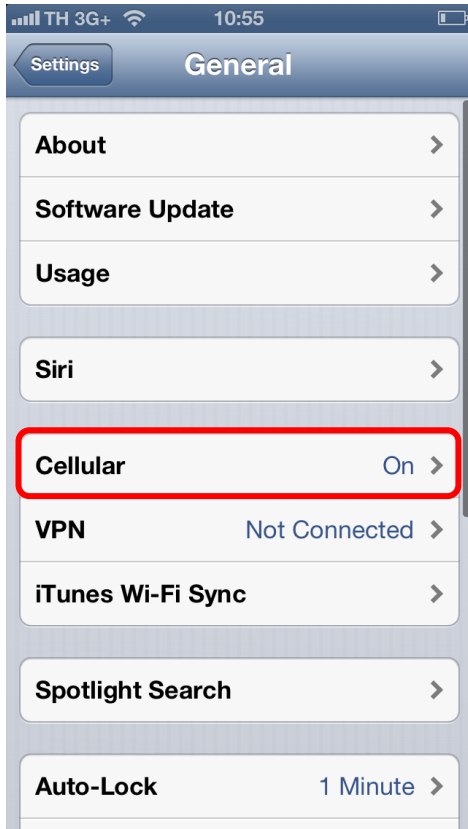

## เมนูภาษา EN/TH

1.เลือก **Settings** : **การตั้งค่า**

2. เลือกเปิด **General** : **ทั่วไป**

### 3. เลือก Cellular : เซลลูลาร์