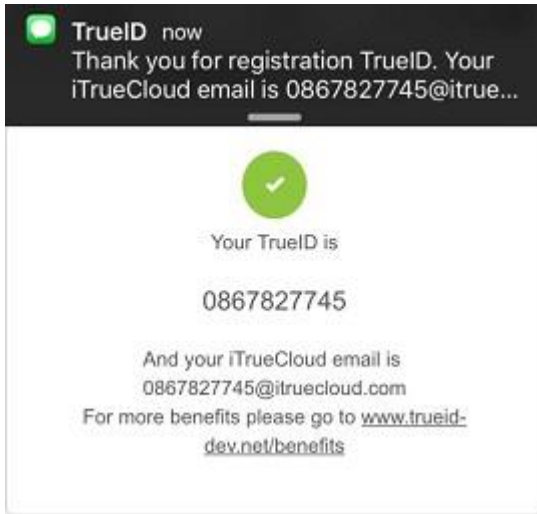

5. หน้าจอเมื่อสมัครทรูไอดีสำเร็จ