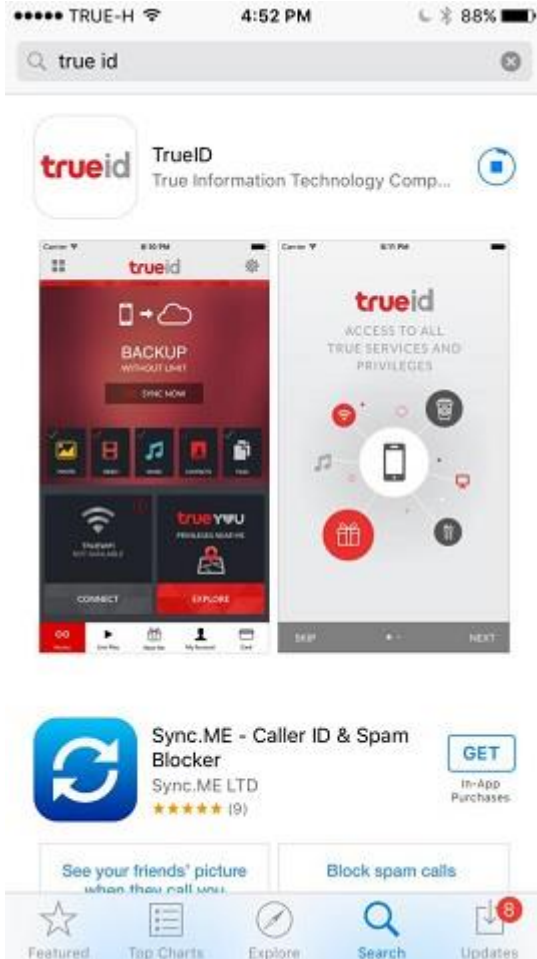

## คู่มือการสมัครและการเข้าระบบทรูไอดี ฟัน True ID Application

### 1. การสมัครทรูไอดี

ดาวน์โหลดแอปพลิเคชันผ่าน Play Store

หรือ App Store

### 2. คลิก สมัครทรูไอดี (REGISTER)

3. ระบบจะดึงหมายเลขโทรศัพท์มือถือที่ลูกค้าใช้งานมากรอกให้โดยอัตโนมัติ จากนั้นกรอกข้อมูลที่เหลือ เพื่อสมัครทรูไอดีเสร็จแล้วกดปุ่ม **Next**

4. กรอกหมายเลข OTP ที่ได้รับจาก SMS เสร็จแล้วกดปุ่ม **Confirm OTP**