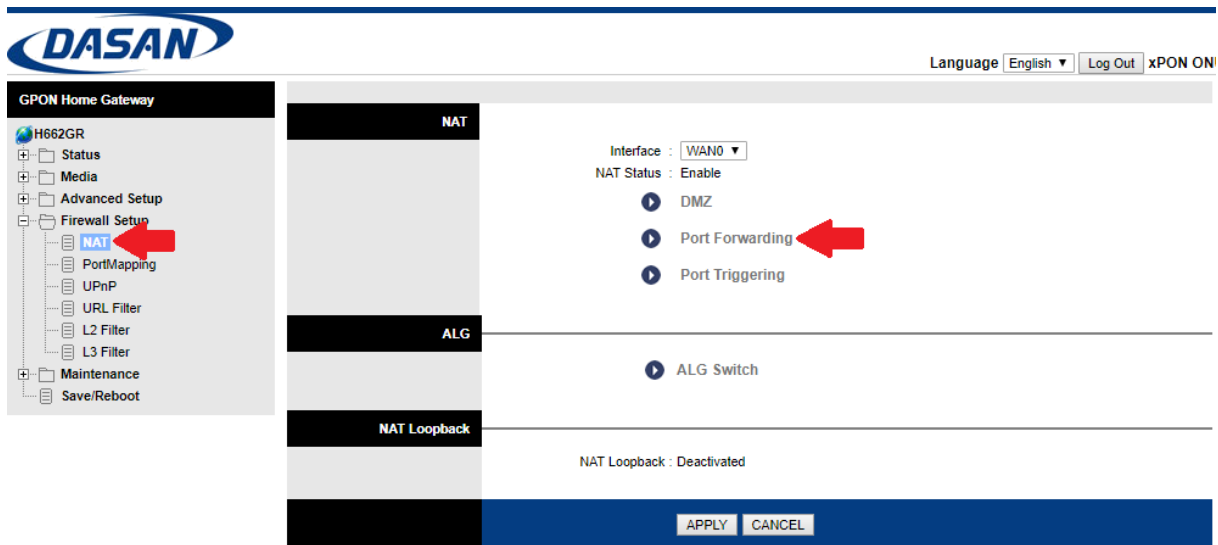

การตั้งค่า Forward Port สำหรับ DASAN H662GR (No Wireless)

1. พิมพ์ 192.168.1.1 กด Enter ใส่ Username = admin, Password = password จากนั้นกด LOGIN

2. เมนูด้านบน เลือก Firewall Setup > NAT > Port Forwarding

3. ตรวจสอบการตั้งค่า ดังนี้

- Protocol เลือก ALL
- Start Port Number และ End Port Number ใส่เลข Port ที่ตั้งค่าไว้ที่อุปกรณ์หรือโปรแกรมที่ต้องการ Forwarding Port ทั้ง 2 ช่อง **หมายเหตุ:** กรณีที่มี Port ที่ต้องการตั้งค่ามากกว่า 1 Port สามารถตั้งค่าพร้อมกันได้โดยใส่ Port ที่เลขน้อยกว่าในช่อง Start Port Number และใส่เลข Port ที่เลขมากสุดในช่อง End Port Number
- Local IP Address ใส่เลข IP Address ของอุปกรณ์ที่ต้องการ Forwarding Port
- Start Port Number (Local) และ End Port Number (Local) ใส่เลข Port ที่ตั้งค่าไว้ที่อุปกรณ์หรือโปรแกรมที่ต้องการ Forwarding Port ทั้ง 2 ช่อง **หมายเหตุ:** กรณีที่มี Port ที่ต้องการตั้งค่ามากกว่า 1 Port สามารถตั้งค่าพร้อมกันได้โดยใส่ Port ที่เลขน้อยกว่าในช่อง Start Port Number (Local) และใส่เลข Port ที่เลขมากสุดในช่อง End Port Number (Local)
- กด APPLY

DASAN Language English Log Out xPON ON

GPON Home Gateway

H662GR

- Status
- Media
- Advanced Setup
- Firewall Setup
 - NAT**
 - PortMapping
 - UPnP
 - URL Filter
 - L2 Filter
 - L3 Filter
- Maintenance
 - Save/Reboot