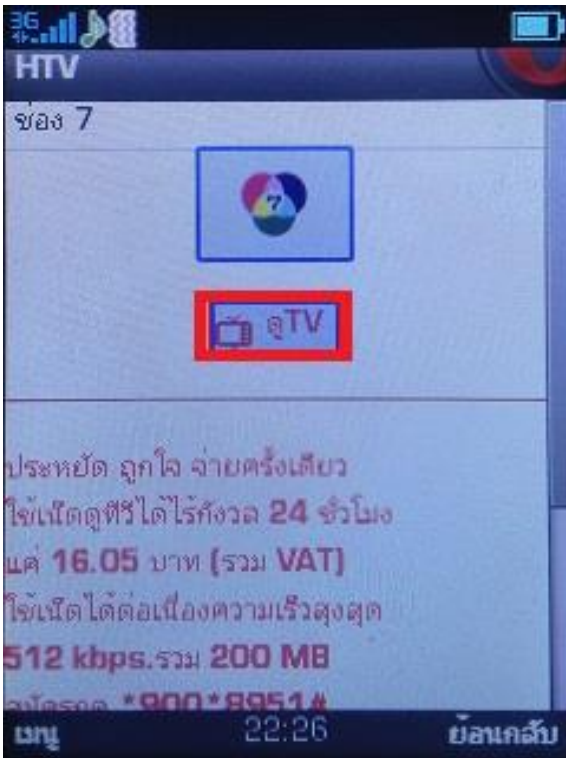

การใช้งาน HTV สำหรับ True Super 3

1. วิธีที่ 1 ที่หน้าจอหลัก กดปุ่ม HTV

2. วิธีที่ 2 กดเข้าจาก App HTV

3. เครื่องจะเปิดอินเทอร์เน็ตผ่านเบราว์เซอร์
OPERA ไปยังหน้าเว็บไซต์ HTV

4. รอโหลดข้อมูลสักครู่ จากนั้นจะมีรายการช่องต่างๆ
ขึ้นมา กดเลือกช่องที่ต้องการรับชม

5. รอโหลดข้อมูลสักครู่ และกดอีกครั้งที่หัวข้อ
qTV

6. จะปรากฏหน้าจอโหลดบัฟเฟอร์เป็นจำนวนเปอร์เซ็นต์
ใช้เวลาสักครู่

- 7. เมื่อโหลดเรียบร้อยแล้ว
เครื่องจะเล่นวิดีโอสตรีมมิ่งของช่องนั้นๆ

- 8. หากต้องกดรับชมทีวีเป็นแวนอนของหน้าจอ
ให้กดปุ่มเลข 2 ภาพจะแสดงผลเป็นแวนอนทันที