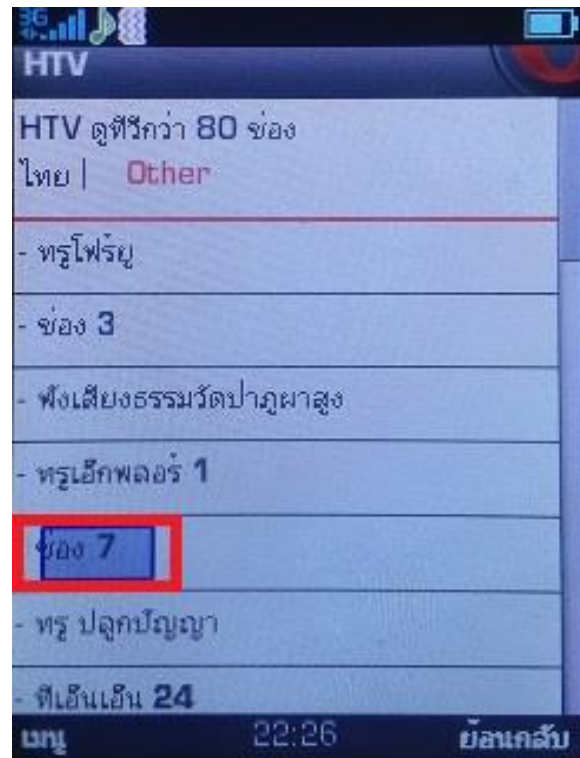

การใช้งาน HTV สำหรับ True Super 3

1. วิธีที่ 1 ที่หน้าจอหลัก กดปุ่ม HTV

2. วิธีที่ 2 กดเข้าจาก App HTV

3. เครื่องจะเปิดอินเทอร์เน็ตผ่านเบราว์เซอร์
OPERA ไปยังหน้าเว็บไซต์ HTV

4. รอโหลดข้อมูลสักครู่ จากนั้นจะมีรายการช่องต่างๆ
ขึ้นมา กดเลือกช่องที่ต้องการรับชม

5. รอโหลดข้อมูลสักครู่ และกดอีกครั้งที่หัวข้อ
qTV

6. จะปรากฏหน้าจอโหลดบัฟเฟอร์เป็นจำนวนเปอร์เซ็นต์
ใช้เวลาสักครู่

- 7. เมื่อโหลดเรียบร้อยแล้ว
เครื่องจะเล่นวิดีโอสตรีมมิ่งของช่องนั้นๆ

- 8. หากต้องกดรับชมทีวีเป็นแวนอนของหน้าจอ
ให้กดปุ่มเลข 2 ภาพจะแสดงผลเป็นแวนอนทันที