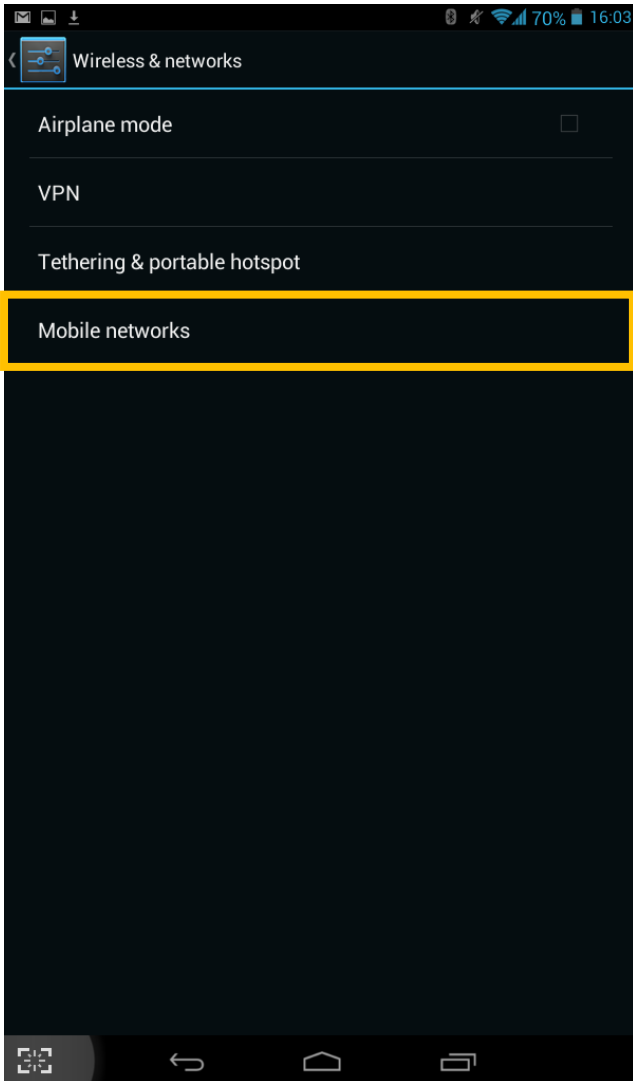

## การ Update Location TRUE BEYOND TAB 3G

เมนูภาษา EN/TH

1. เลือก **Settings: การตั้งค่า**

2. **More...** : **เพิ่มเติม...**

### 3.เลือก **Mobile networks** : เครือข่ายมือถือ