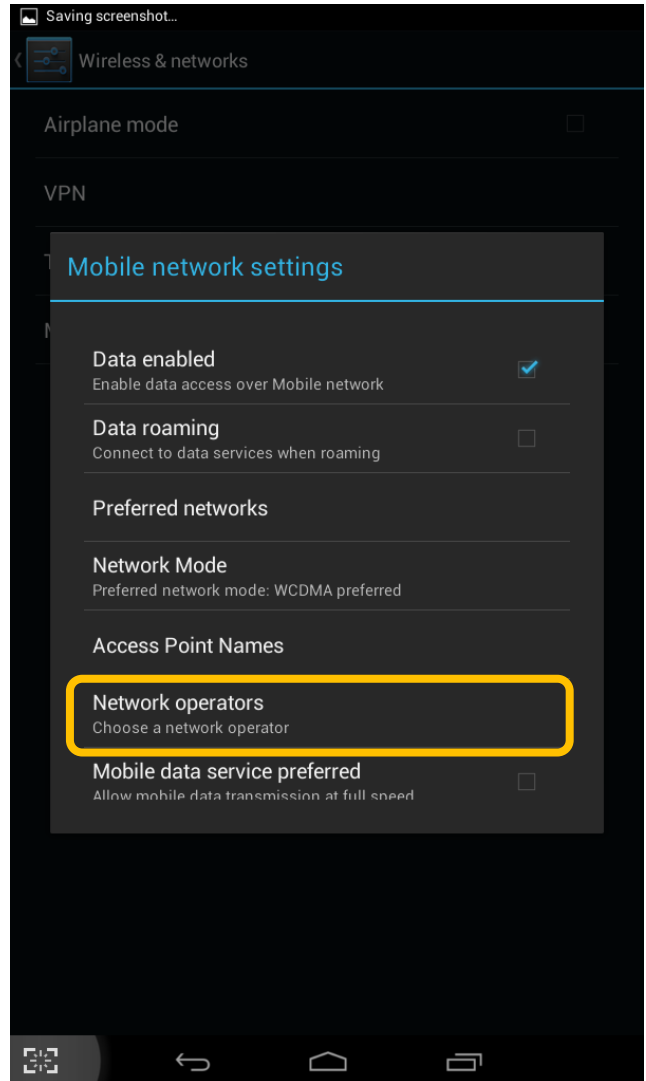

4. เลือก **Network Operators** : ผู้ให้บริการเครือข่าย