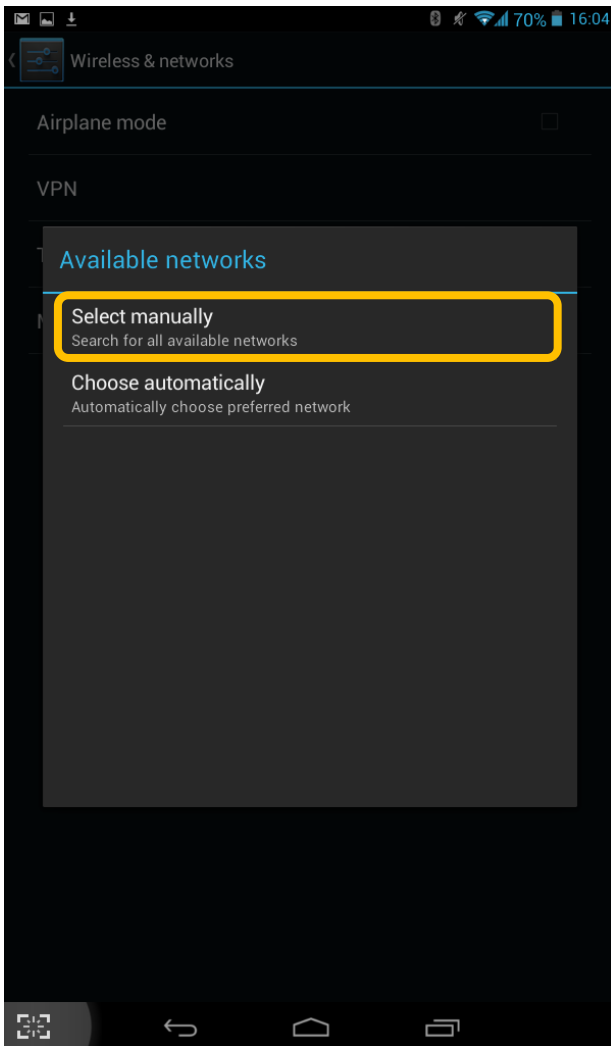

5. เลือก **Search manually** : ค้นหาเครือข่าย