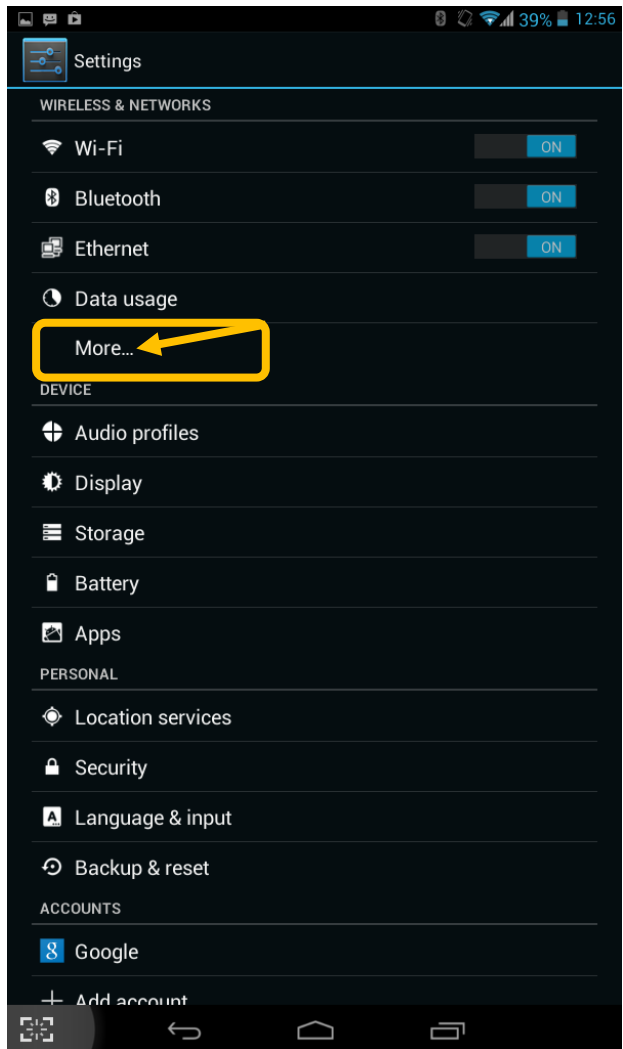

## การ Update Location TRUE BEYOND TAB 3G

เมนูภาษา EN/TH

1. เลือก **Settings: การตั้งค่า**

2. **More...** : **เพิ่มเติม...**

### 3.เลือก **Mobile networks** : เครือข่ายมือถือ