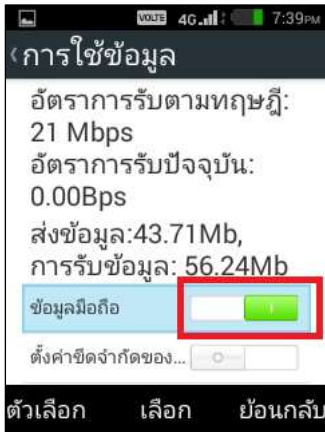

## ทริปัด - ปิด Data บน True Super Hero 4G Super Entertainment

1. หน้าจอหลัก เลือก **เมนูหลัก (Menu)**

2. เลือก **การตั้งค่า (Settings)**

3. เลือก **การใช้ข้อมูล (Data usage)**

4. จะปรากฏหน้าจอการใช้ข้อมูล (Data usage)  
เลือก **TRUE** (ใช้ข้อมูลผ่าน SIM)

5. จะปรากฏหน้าแสดงข้อมูลการใช้งาน Data และเมนู กำหนดค่าต่างๆ, การเปิด – ปิด Data เลือกที่เมนู **ข้อมูลมือถือ (Mobile data) หมายถึง:** เปิด Data = ปุ่มเมนูเป็นสีเขียว / ปิด Data = ปุ่มเมนูเป็นสีขาว

6. การปิดการใช้งาน Data ให้กดปิดเมนู **ข้อมูลมือถือ (Mobile data)**