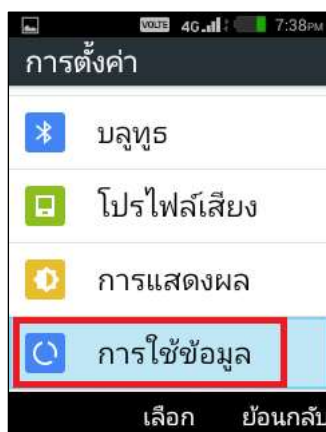

## ทริปัด - ปิด Data บน True Super Hero 4G Super Entertainment

1. หน้าจอหลัก เลือก **เมนูหลัก (Menu)**

2. เลือก **การตั้งค่า (Settings)**

3. เลือก **การใช้ข้อมูล (Data usage)**

4. จะปรากฏหน้าจอการใช้ข้อมูล (Data usage)  
เลือก **TRUE** (ใช้ข้อมูลผ่าน SIM)

5. จะปรากฏหน้าแสดงข้อมูลการใช้งาน Data และเมนู กำหนดค่าต่างๆ, การเปิด – ปิด Data เลือกที่เมนู **ข้อมูลมือถือ (Mobile data) หมายถึง:** เปิด Data = ปุ่มเมนูเป็นสีเขียว / ปิด Data = ปุ่มเมนูเป็นสีขาว

6. การปิดการใช้งาน Data ให้กดปิดเมนู **ข้อมูลมือถือ (Mobile data)**