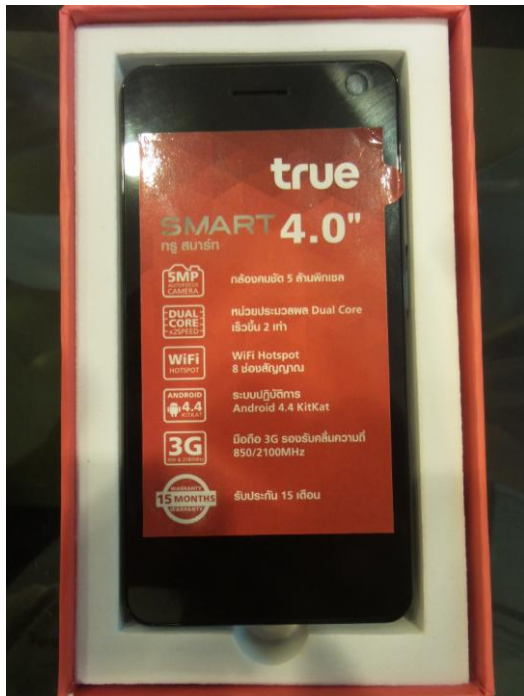

กล่องด้านหน้า

กล่องด้านหลัง

เครื่องด้านหน้า

เครื่องด้านหลัง

อุปกรณ์ในกล่องประกอบด้วย

1. โทรศัพท์ TRUE Smart 4.0
2. ทุฟง ขนาด 3.5 มม.
3. แบตเตอรี่ TRUE Smart 4.0 ความจุ 1350mAh
4. สายชาร์ตและ Adaptor
5. คู่มือการใช้งานแบบด่วน