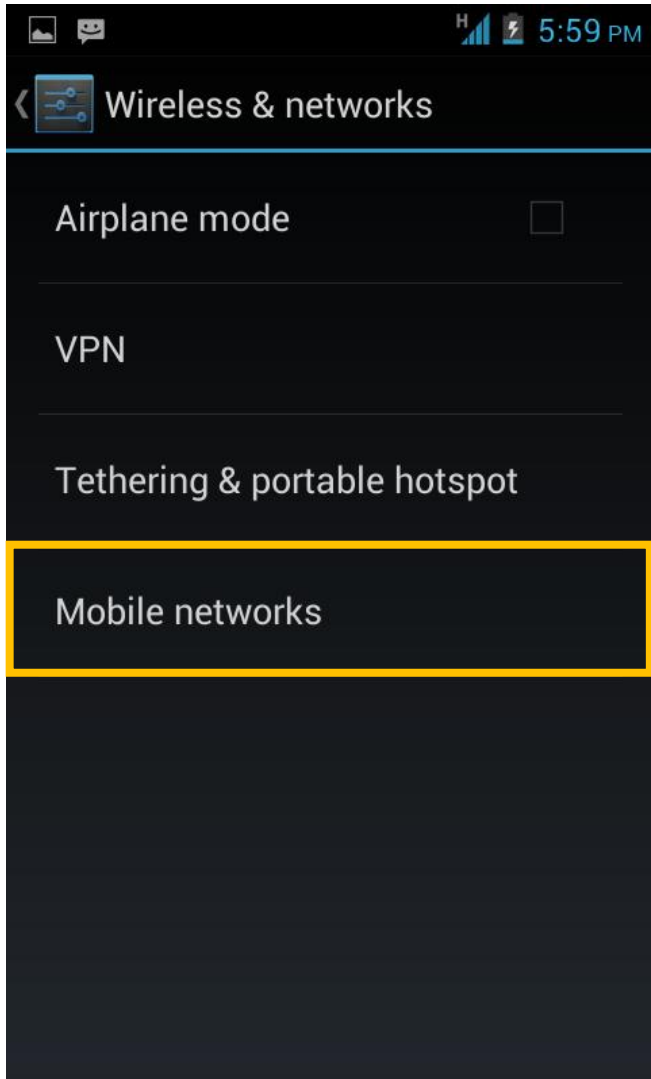

## การตั้งค่า APN TRUE BEYOND 3G

เมนูภาษา **EN/TH**

1.เลือก **System Settings:การตั้งค่าระบบ**

2. **More... : เพิ่มเติม...**

3.เลือก **Mobile networks** : **เครือข่ายมือถือ**

4. เลือก **Access Point Names** : **ชื่อแอดเดสสพอยท์**