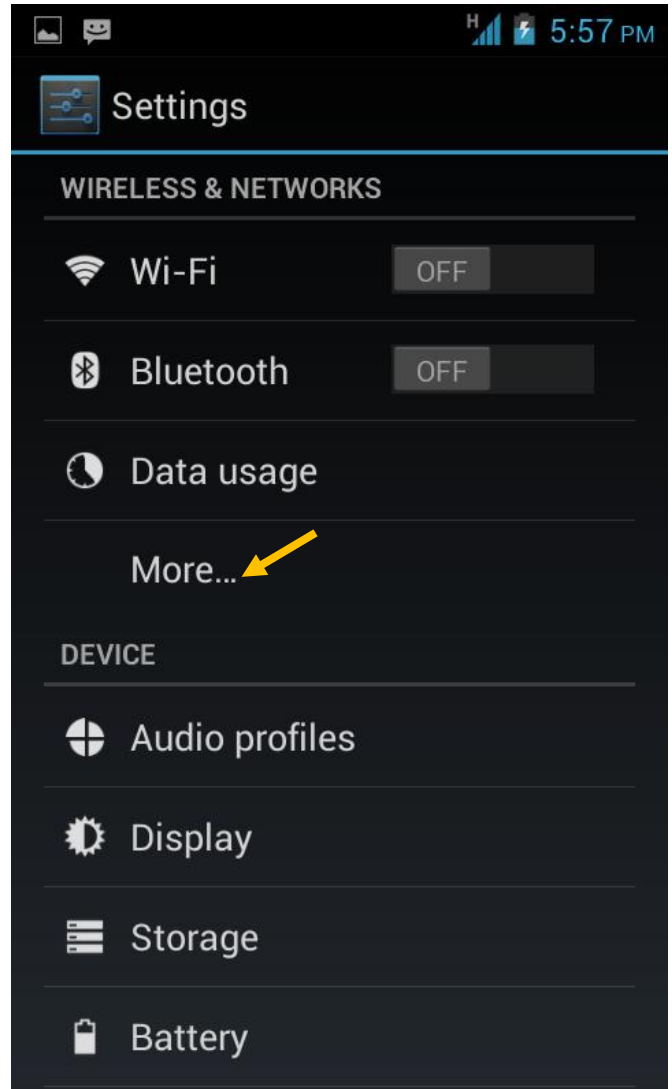

## การตั้งค่า APN TRUE BEYOND 3G

เมนูภาษา **EN/TH**

1.เลือก **System Settings:การตั้งค่าระบบ**

2. **More... : เพิ่มเติม...**

3.เลือก **Mobile networks** : **เครือข่ายมือถือ**

4. เลือก **Access Point Names** : **ชื่อแอดเดสสพอยท์**