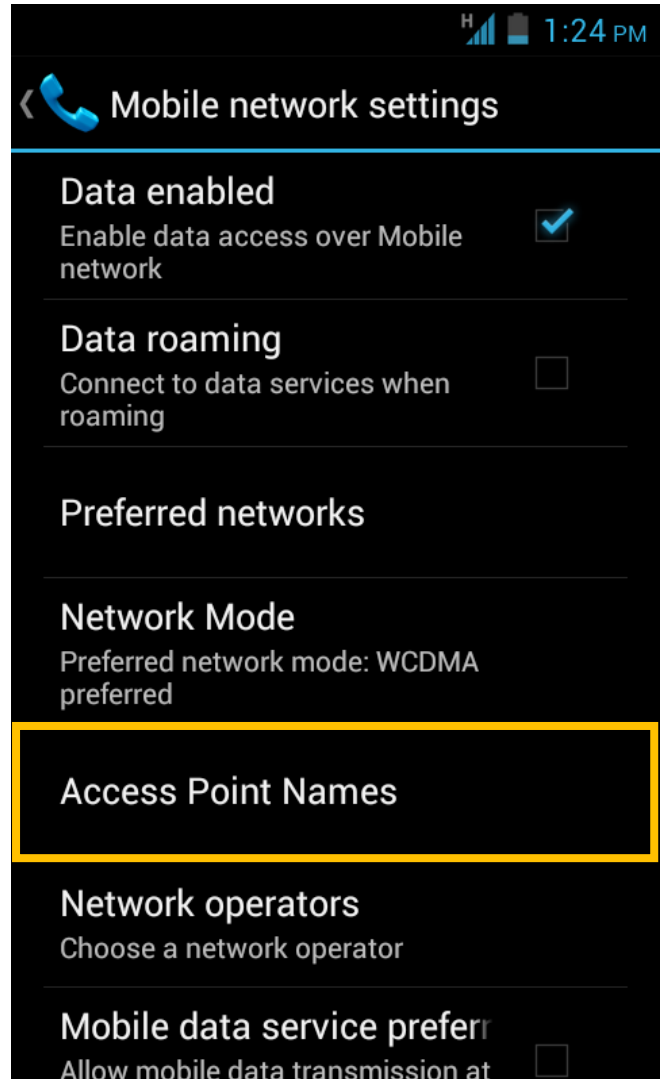

## การตั้งค่า APN TRUE BEYOND 3G

เมนูภาษา **EN/TH**

1.เลือก **System Settings:การตั้งค่าระบบ**

2. **More... : เพิ่มเติม...**

3.เลือก **Mobile networks** : **เครือข่ายมือถือ**

4. เลือก **Access Point Names** : **ชื่อแอดเดสสพอยท์**