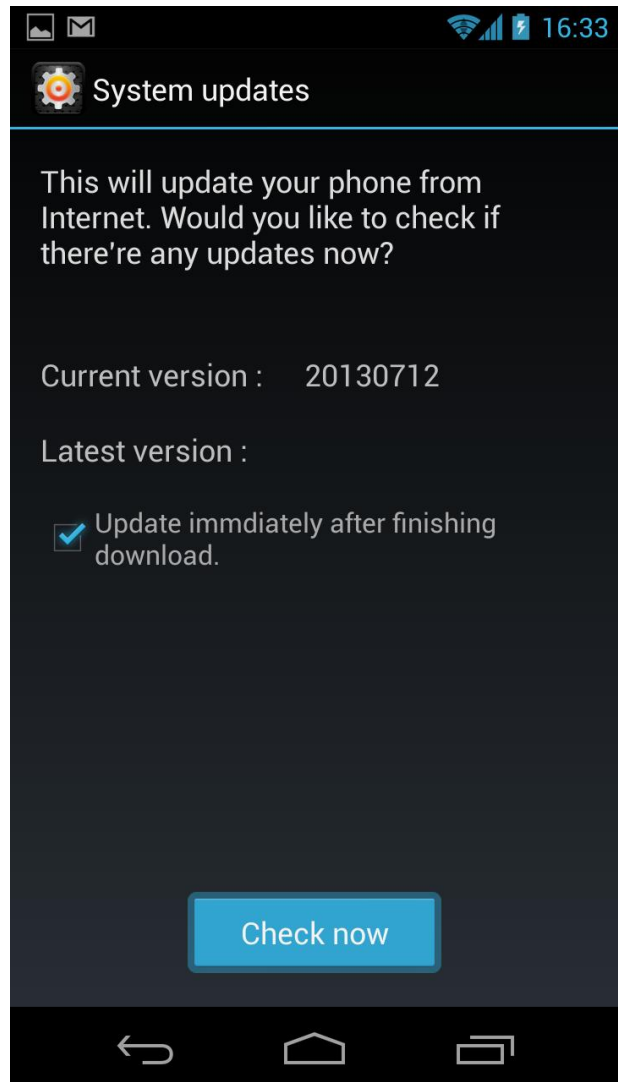

การ Upgrade Software TRUE BEYOND 4G

เมนูภาษา EN/TH

1. เลือกปุ่ม เมนู และเลือก **Settings** : การตั้งค่า

2. **About phone**: เกี่ยวกับโทรศัพท์

3.เลือก **System update** : **การอัปเดตระบบ**

4.เลือก **Check now** : **ตรวจสอบทันที**