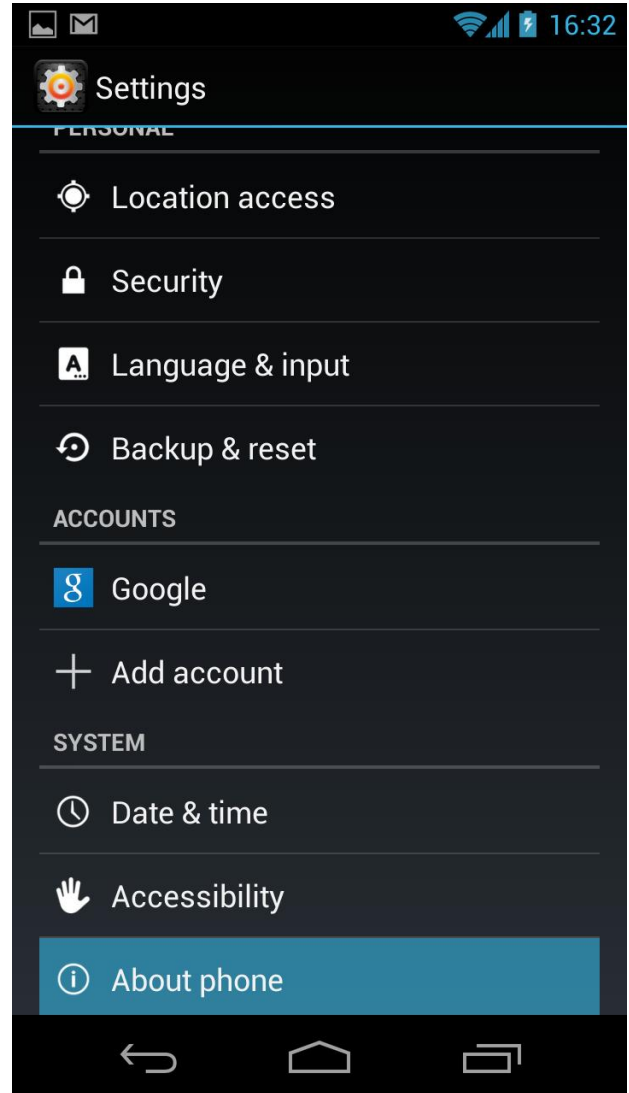

การ Upgrade Software TRUE BEYOND 4G

เมนูภาษา EN/TH

1. เลือกปุ่ม เมนู และเลือก **Settings** : การตั้งค่า

2. **About phone**: เกี่ยวกับโทรศัพท์

3.เลือก **System update** : **การอัปเดตระบบ**

4.เลือก **Check now** : **ตรวจสอบทันที**