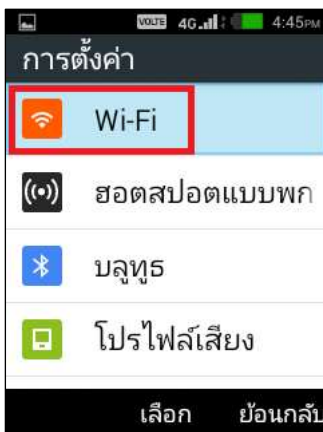

การตรวจสอบ Wi-Fi MAC Address UU True Super Hero 4G Super Entertainment

1. หน้าจอหลัก เลือก **เมนูหลัก (Menu)**

2. เลือก **การตั้งค่า (Settings)**

3. เลือก **Wi-Fi**

4. จะปรากฏหน้าจอ Wi-Fi เลือก **ตัวเลือก (Options)**

5. เลือกเมนูย่อย **ขั้นสูง (Advanced)**

6. จะพบ ที่อยู่ Mac (MAC address) กรณีที่ไม่พบข้อมูล แนะนำให้ปิด Wi-Fi ก่อน