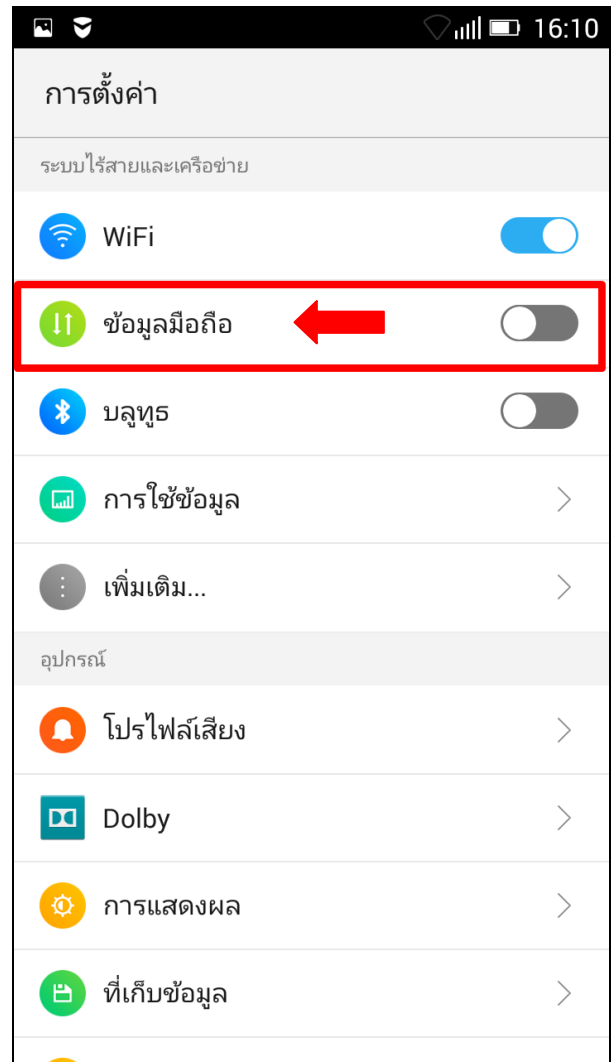

การเลือกโหมดเครือข่าย 4G / 3G / 2G สำหรับ TRUE Lenovo 4G LTE 5.0 (A6000-I)

1. หน้าจอหลัก เข้าไปที่ การตั้งค่า (Settings)

2. เลือกแถบ ข้อมูลมือถือ (Mobile data)

3. เลือก ประเภทเครือข่ายแนะนำ (Network Mode)

4. เลือกประเภทเครือข่ายที่ต้องการ