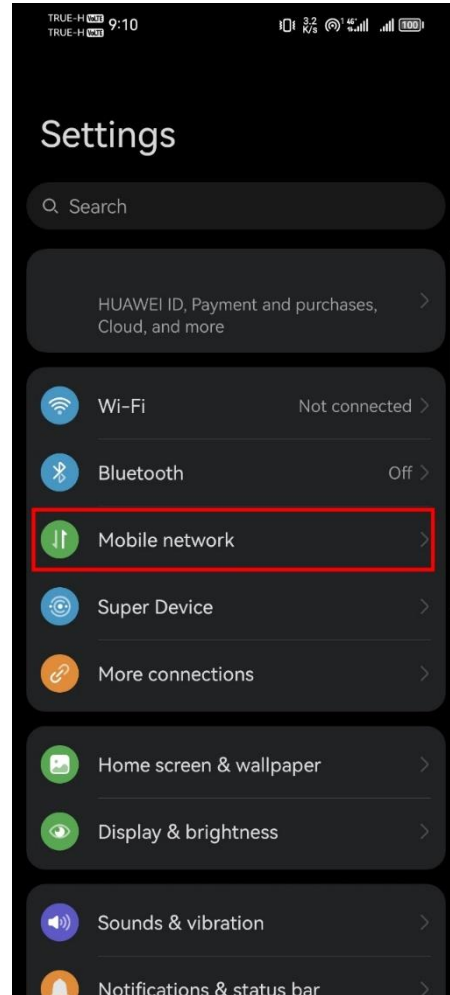

การตั้งค่าแชร์อินเทอร์เน็ตผ่าน Wi-Fi บน HUAWEI

1. ไปที่ ตั้งค่า [Settings]

2. เลือก เครือข่ายโทรศัพท์มือถือ [Mobile Network]

3. เลือก แช่ตสปอส่วนบุคคล [Personal hotspot]

4. จากนั้นแตะปุ่มเมนู เพื่อ เปิด/ปิด การแชร์อินเทอร์เน็ต