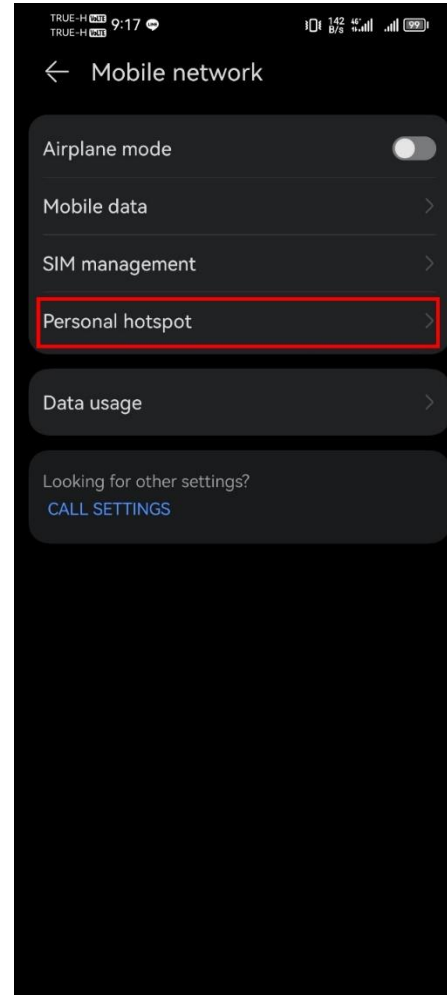

การตั้งค่าแชร์อินเทอร์เน็ตผ่าน Wi-Fi บน HUAWEI

1. ไปที่ ตั้งค่า [Settings]

2. เลือก เครือข่ายโทรศัพท์มือถือ [Mobile Network]

3. เลือก แช่ตสปอส่วนบุคคล [Personal hotspot]

4. จากนั้นแตะปุ่มเมนู เพื่อ เปิด/ปิด การแชร์อินเทอร์เน็ต