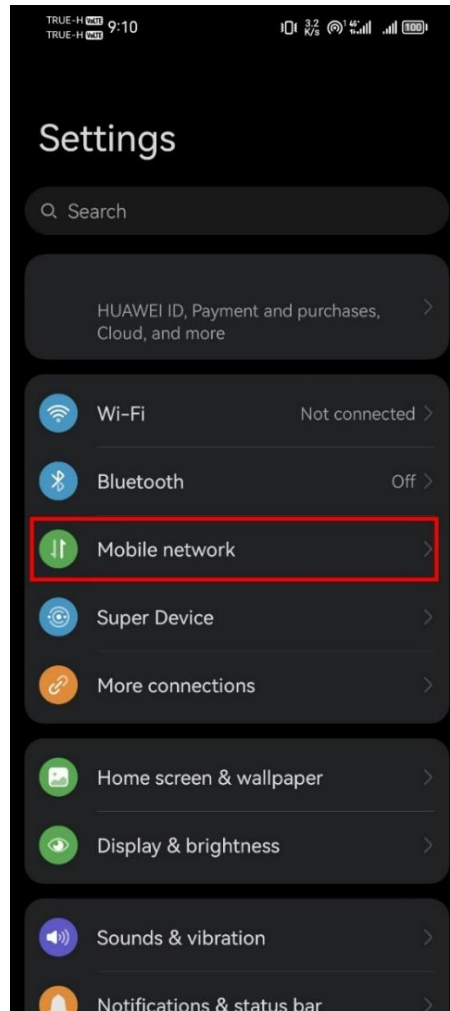

การเลือกโหมดเครือข่าย บน HUAWEI

1. ไปที่ ตั้งค่า [Settings]

2. เลือก เครือข่ายโทรศัพท์มือถือ [Mobile Network]

3. เลือก ข้อมูลมือถือ [Mobile Data]

4. เลือก SIM ที่ต้องการตั้งค่า จากนั้นเลือก โหมดเครือข่ายที่ต้องการ [Preferred network mode]

5. เลือกโหมดเครือข่ายที่ต้องการใช้งาน โดย

- LTE/WCDMA/GSM auto
- WCDMA/GSM auto
- WCDMA only
- GSM only