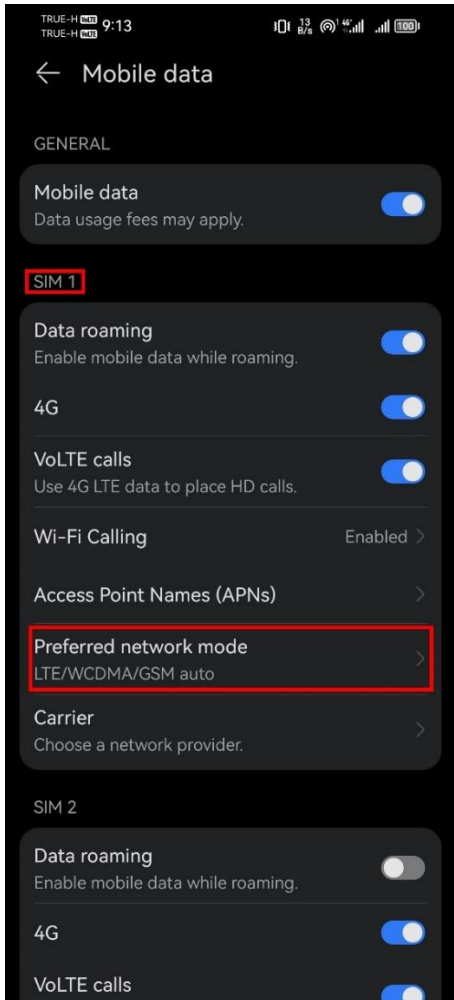

การเลือกโหมดเครือข่าย บน HUAWEI

1. ไปที่ ตั้งค่า [Settings]

2. เลือก เครือข่ายโทรศัพท์มือถือ [Mobile Network]

3. เลือก ข้อมูลมือถือ [Mobile Data]

4. เลือก SIM ที่ต้องการตั้งค่า จากนั้นเลือก โหมดเครือข่ายที่ต้องการ [Preferred network mode]

5. เลือกโหมดเครือข่ายที่ต้องการใช้งาน โดย

- LTE/WCDMA/GSM auto
- WCDMA/GSM auto
- WCDMA only
- GSM only