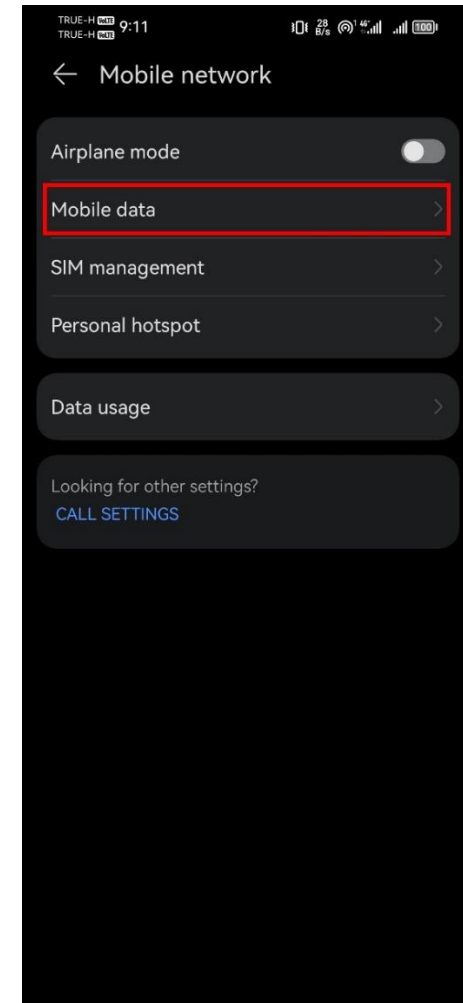

การเลือกโหมดเครือข่าย บน HUAWEI

1. ไปที่ ตั้งค่า [Settings]

2. เลือก เครือข่ายโทรศัพท์มือถือ [Mobile Network]

3. เลือก ข้อมูลมือถือ [Mobile Data]

4. เลือก SIM ที่ต้องการตั้งค่า จากนั้นเลือก โหมดเครือข่ายที่ต้องการ [Preferred network mode]

5. เลือกโหมดเครือข่ายที่ต้องการใช้งาน โดย

- LTE/WCDMA/GSM auto
- WCDMA/GSM auto
- WCDMA only
- GSM only