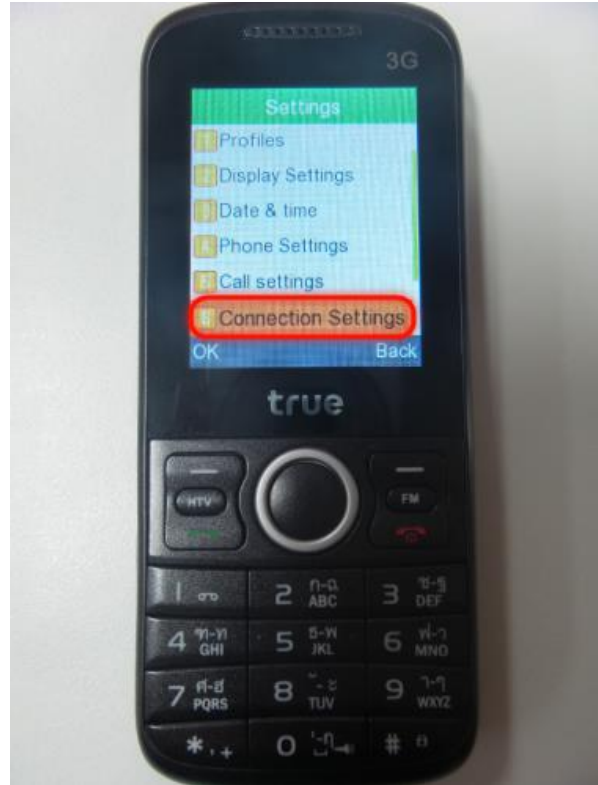

## การ Update Location สำหรับ True Phone Super 1

1 Settings <ตั้งค่า>

2 Connection settings <ตั้งค่าการเชื่อมต่อ>

3 Network selection <เลือกเครือข่าย>

4 เลือก Manual <ใช้มือ>