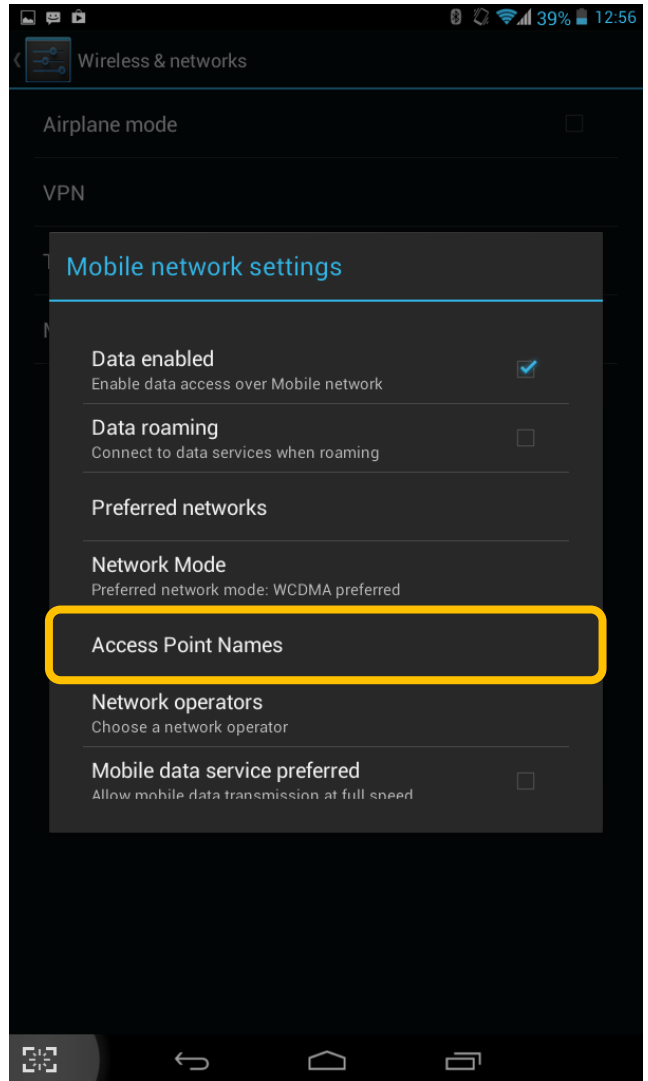

4. เลือก **Access Point Names** : ชื่อแอดเดสพอยท์