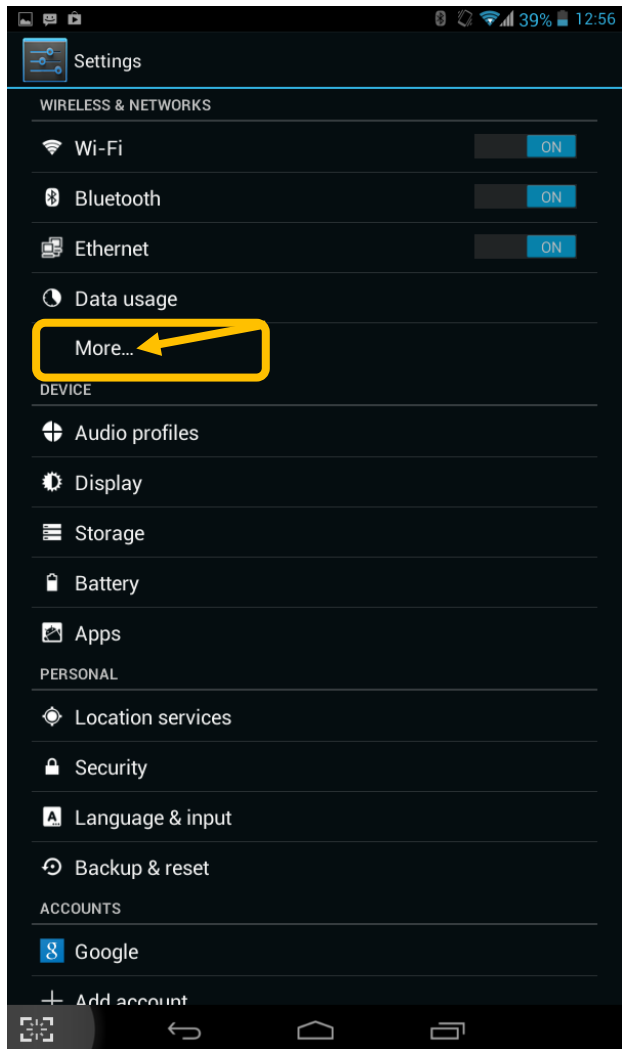

## การตั้งค่า APN TRUE BEYOND TAB 3G

เมนูภาษา **EN/TH**

1. เลือก **Settings: การตั้งค่า**

2. **More...** : **เพิ่มเติม...**

### 3. เลือก **Mobile networks** : เครื่องมือมือถือ