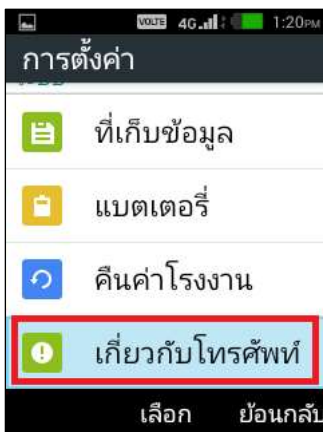

## การตรวจสอบ IMEI และข้อมูลตัวเครื่อง True Super Hero 4G Super Entertainment

1. หน้าจอหลัก เลือก เมนูหลัก (Menu)

2. เลือก การตั้งค่า (Settings)

3. เลือก เกี่ยวกับโทรศัพท์ (About phone)

4. จะปรากฏรายละเอียดเมนูต่างๆ

5. เลือกเมนู **สถานะ (Status)** เพื่อดู IMEI เครื่อง / Bluetooth address / Serial number

6. เลือก **ข้อมูล IMEI (IMEI information)** :  
จะพบข้อมูล IMEI ของตัวเครื่อง

7. เลือก **ที่อยู่บลูทูธ (Bluetooth address)** :  
จะพบข้อมูล Bluetooth address