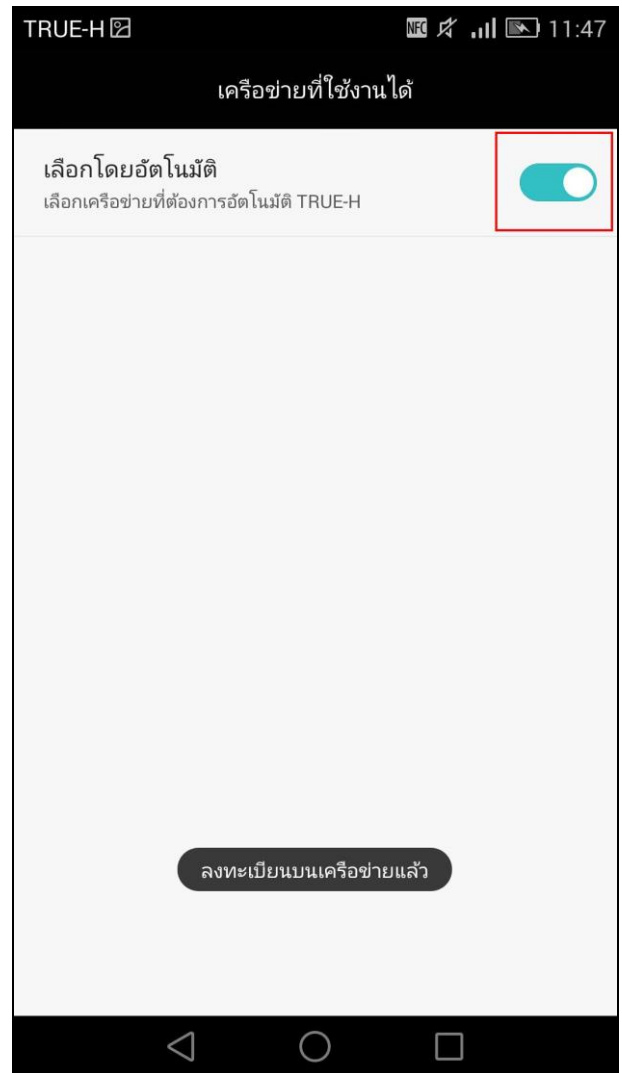

6. เลือกที่ปุ่มสวิตช์ เพื่อปิดการเลือกเครือข่ายอัตโนมัติ