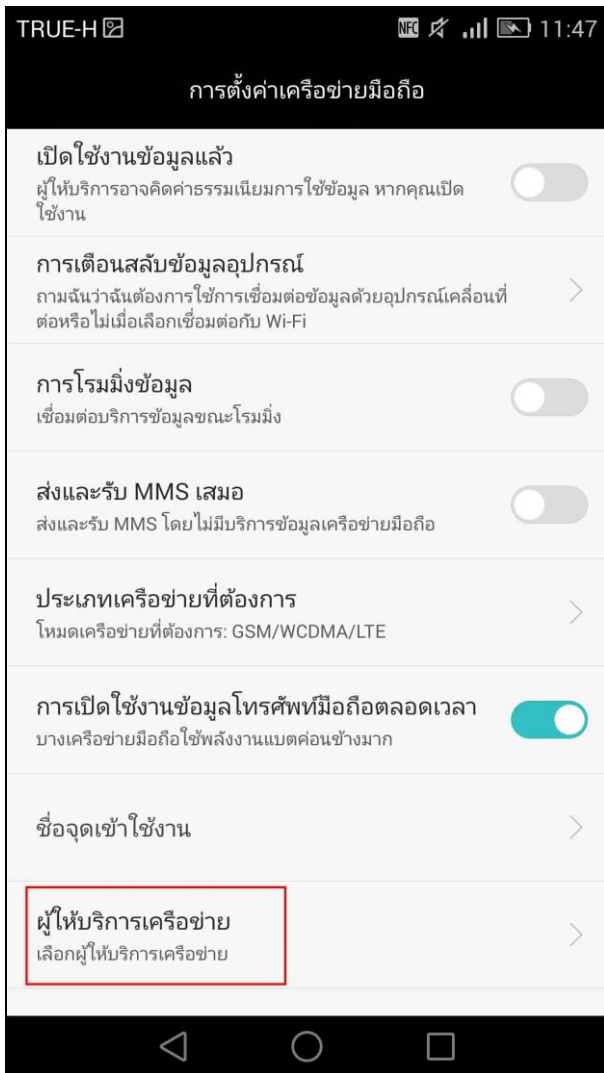

การตั้งค่าเครือข่าย (Update Location) สำหรับ HUAWEI Ascend Mate7

1. เข้าเมนู การตั้งค่า (Settings)

2. เลือกแถบหน้า ทั้งหมด (All)

3. เลือกที่ **เพิ่มเติม (More)**

4. เลือกที่ **เครือข่ายมือถือ (Mobile network)**

5. เลือกที่ **ผู้ให้บริการเครือข่าย (Network operators)**

6. เลือกที่ปุ่มสวิตช์ เพื่อปิดการเลือกเครือข่ายอัตโนมัติ

7. เลือกที่ **ตกลง (OK)** เพื่อดำเนินการต่อ

8. รอสักครู่ ตัวเครื่องกำลังค้นหาสัญญาณ

9. เลือกเครือข่ายอื่นๆ ที่ไม่ใช่ของ True