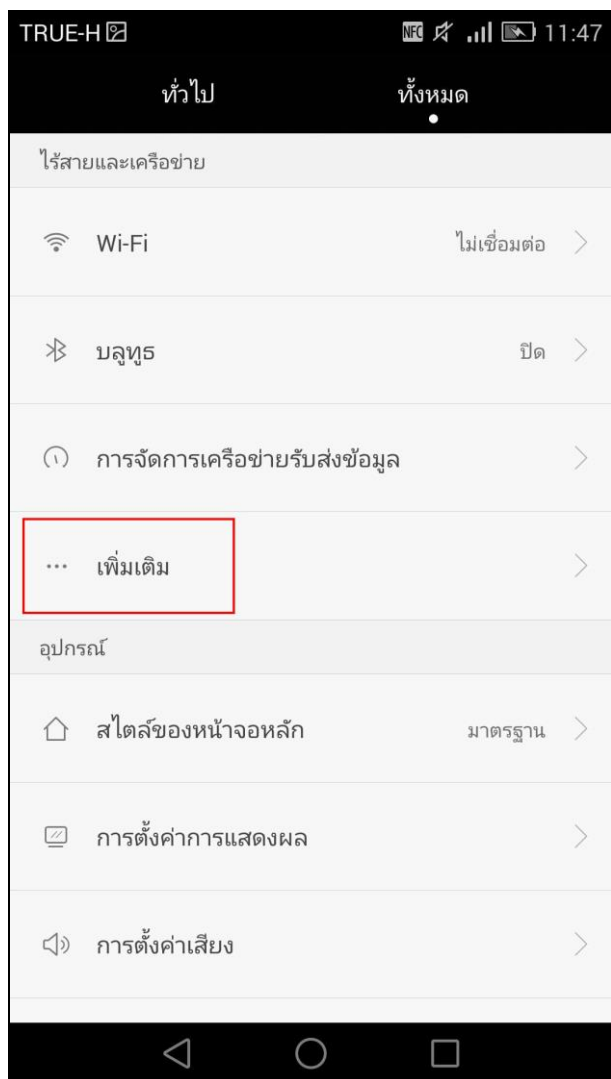

การตั้งค่าเครือข่าย (Update Location) สำหรับ HUAWEI Ascend Mate7

1. เข้าเมนู การตั้งค่า (Settings)

2. เลือกแถบหน้า ทั้งหมด (All)

3. เลือกที่ **เพิ่มเติม (More)**

4. เลือกที่ **เครือข่ายมือถือ (Mobile network)**