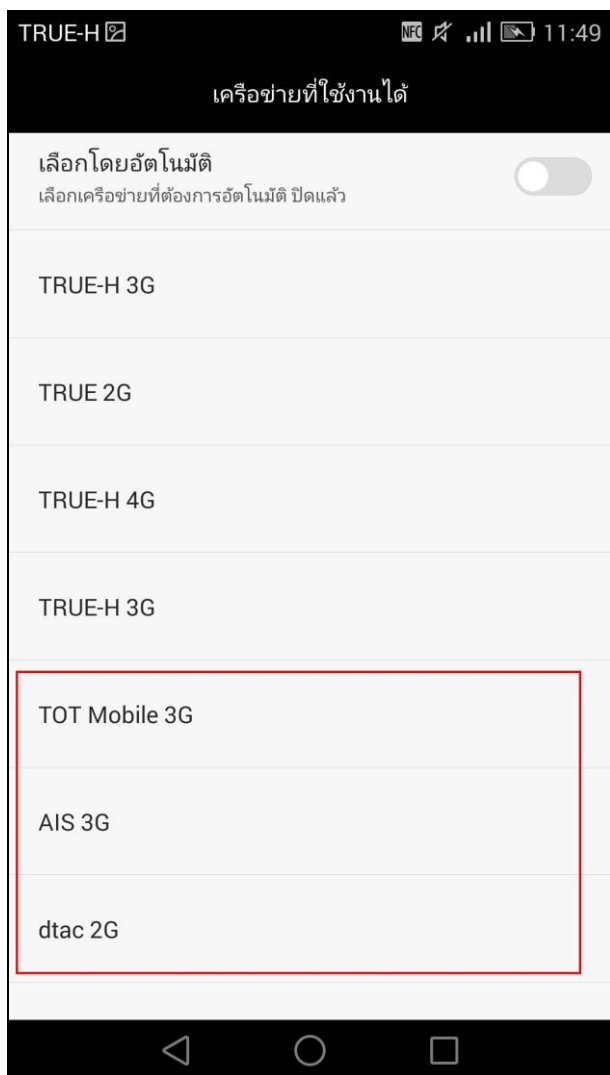

การตั้งค่าเครือข่าย (Update Location) สำหรับ HUAWEI Ascend Mate7

1. เข้าเมนู การตั้งค่า (Settings)

2. เลือกแถบหน้า ทั้งหมด (All)

3. เลือกที่ **เพิ่มเติม (More)**

4. เลือกที่ **เครือข่ายมือถือ (Mobile network)**

5. เลือกที่ **ผู้ให้บริการเครือข่าย (Network operators)**

6. เลือกที่ปุ่มสวิตช์ เพื่อปิดการเลือกเครือข่ายอัตโนมัติ

7. เลือกที่ **ตกลง (OK)** เพื่อดำเนินการต่อ

8. รอสักครู่ ตัวเครื่องกำลังค้นหาสัญญาณ

9. เลือกเครือข่ายอื่นๆ ที่ไม่ใช่ของ True