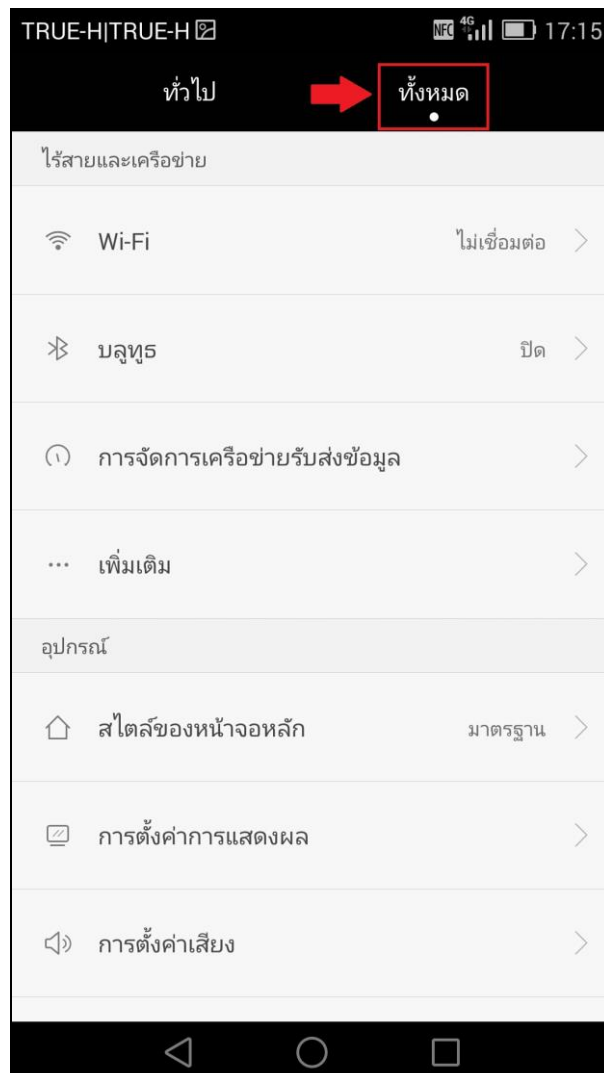

การตั้งค่าเครือข่าย (Update Location) สำหรับ HUAWEI Ascend Mate7

1. เข้าเมนู การตั้งค่า (Settings)

2. เลือกแถบหน้า ทั้งหมด (All)

3. เลือกที่ **เพิ่มเติม (More)**

4. เลือกที่ **เครือข่ายมือถือ (Mobile network)**

5. เลือกที่ **ผู้ให้บริการเครือข่าย (Network operators)**

6. เลือกที่ปุ่มสวิตช์ เพื่อปิดการเลือกเครือข่ายอัตโนมัติ

7. เลือกที่ **ตกลง (OK)** เพื่อดำเนินการต่อ

8. รอสักครู่ ตัวเครื่องกำลังค้นหาสัญญาณ

9. เลือกเครือข่ายอื่นๆ ที่ไม่ใช่ของ True