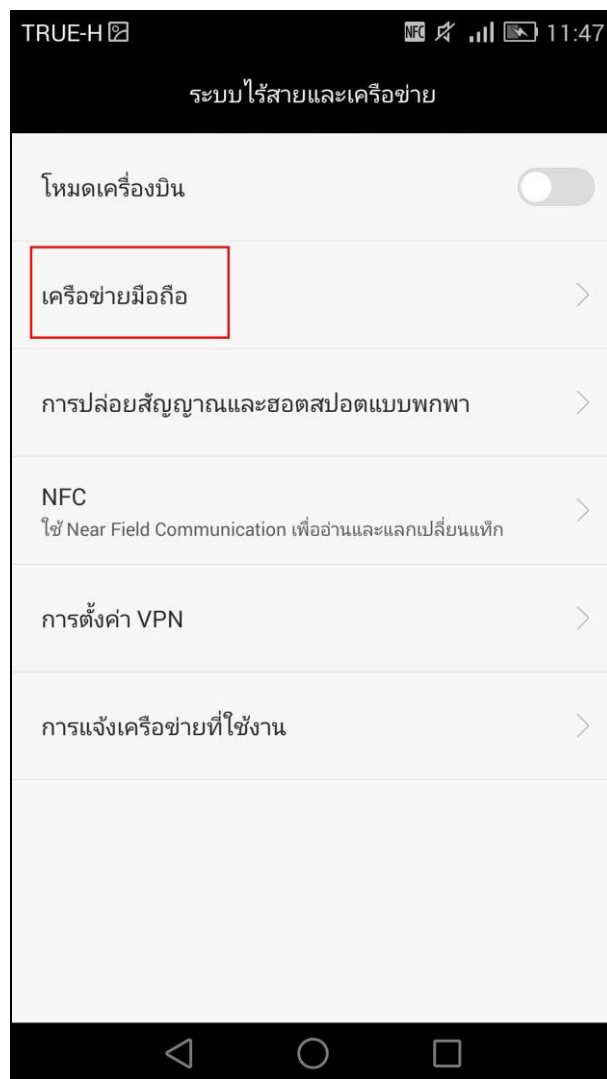

การตั้งค่าเครือข่าย (Update Location) สำหรับ HUAWEI Ascend Mate7

1. เข้าเมนู การตั้งค่า (Settings)

2. เลือกแถบหน้า ทั้งหมด (All)

3. เลือกที่ **เพิ่มเติม (More)**

4. เลือกที่ **เครือข่ายมือถือ (Mobile network)**

5. เลือกที่ **ผู้ให้บริการเครือข่าย (Network operators)**

6. เลือกที่ปุ่มสวิตช์ เพื่อปิดการเลือกเครือข่ายอัตโนมัติ

7. เลือกที่ **ตกลง (OK)** เพื่อดำเนินการต่อ

8. รอสักครู่ ตัวเครื่องกำลังค้นหาสัญญาณ

9. เลือกเครือข่ายอื่นๆ ที่ไม่ใช่ของ True