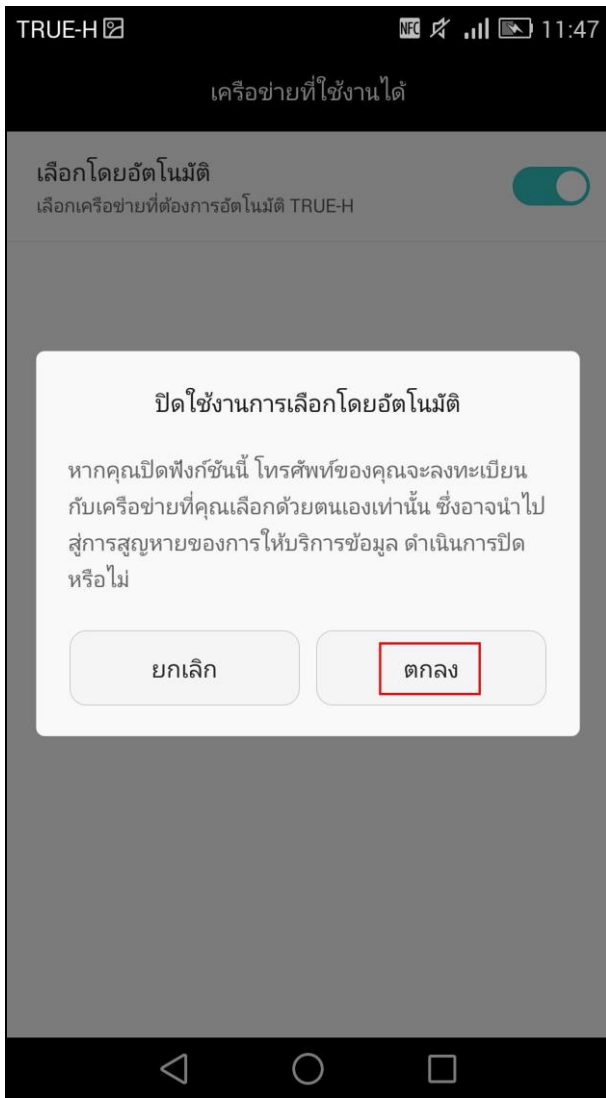

7. เลือกที่ **ตกลง (OK)** เพื่อดำเนินการต่อ