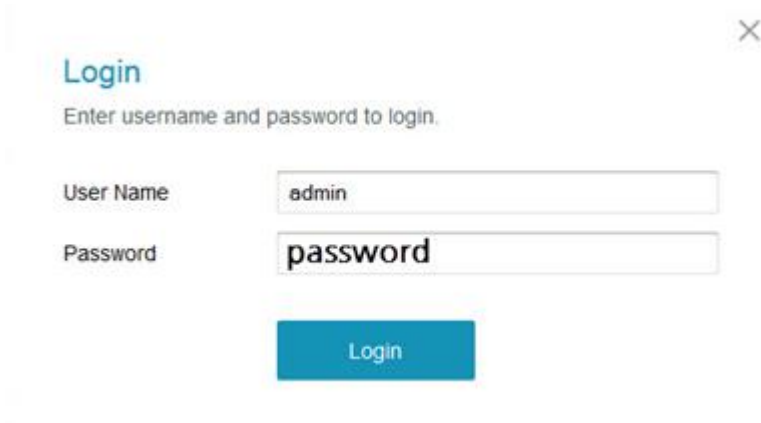

การตั้งค่า Firewall สำหรับ HUMAX HG100RE (version 1.2.4)

1. พิมพ์ **192.168.1.1** ที่ช่อง Address จากนั้นกด **Enter**

2. พิมพ์ User Name = **admin** และ Password = **password** จากนั้นกด **Login**

3. แถบเมนูซ้ายมือ เลือก **Security** จากนั้นเข้าไปตั้งค่าที่ **Firewall**