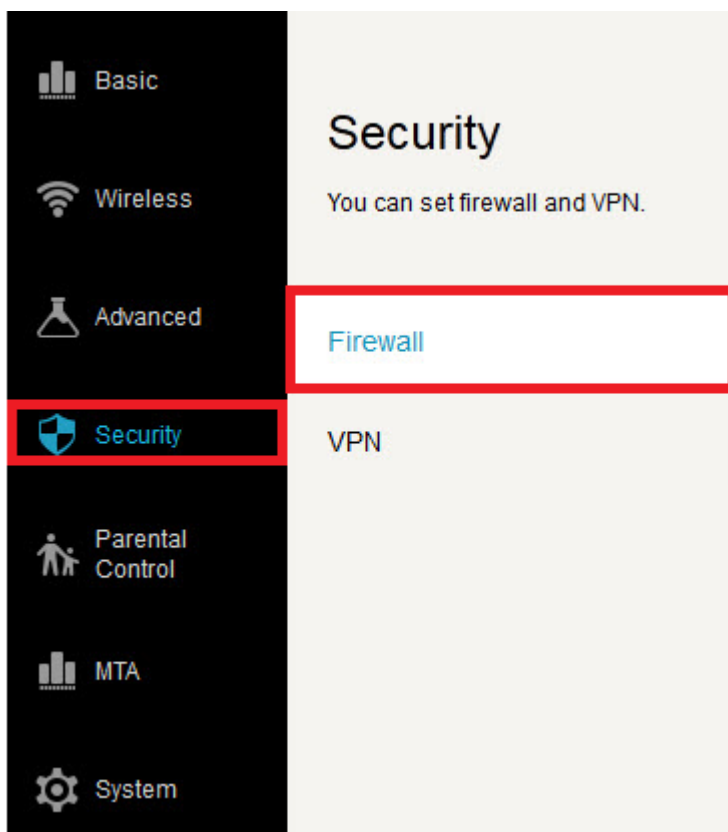

การตั้งค่า Firewall สำหรับ HUMAX HG100RE (version 1.2.4)

1. พิมพ์ **192.168.1.1** ที่ช่อง Address จากนั้นกด **Enter**

2. พิมพ์ User Name = **admin** และ Password = **password** จากนั้นกด **Login**

3. แถบเมนูซ้ายมือ เลือก **Security** จากนั้นเข้าไปตั้งค่าที่ **Firewall**

4. สามารถเลือกระดับ Firewall หรือ Disable ได้ และตั้งค่าอื่นๆ เพิ่มเติมได้

Firewall

Quick help

Firewall Setting

IPv4 Firewall Protection	Low		
Block Fragmented IP Packets	<input type="radio"/> Enabled	<input checked="" type="radio"/> Disabled	
Port Scan Detection	<input type="radio"/> Enabled	<input checked="" type="radio"/> Disabled	
IP Flood Detection	<input type="radio"/> Enabled	<input checked="" type="radio"/> Disabled	