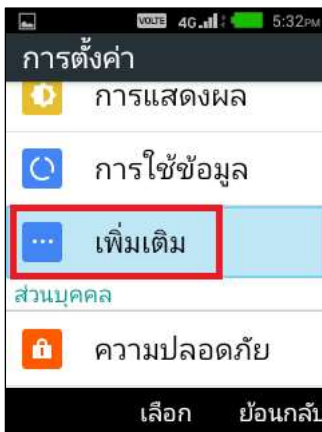

## การใช้งานโหมดเครื่องบิน บน True Super Hero 4G Super Entertainment

1. หน้าจอหลัก เลือก **เมนูหลัก (Menu)**

2. เลือก **การตั้งค่า (Settings)**

3. เลือก **เพิ่มเติม (More)**

4. จะพบเมนู โหมดใช้งานบนเครื่องบิน (Airplane mode) โดยด้านล่างจะมีช่องสี่เหลี่ยมเพื่อทำเครื่องหมายถูก กดเพื่อเลือกที่ช่องสี่เหลี่ยม

5. จากนั้นจะมีเครื่องหมายถูกกำกับ = เปิดการใช้งานแล้ว และมุมบนหน้าจอจะแสดงสัญลักษณ์เครื่องบินขึ้นมา