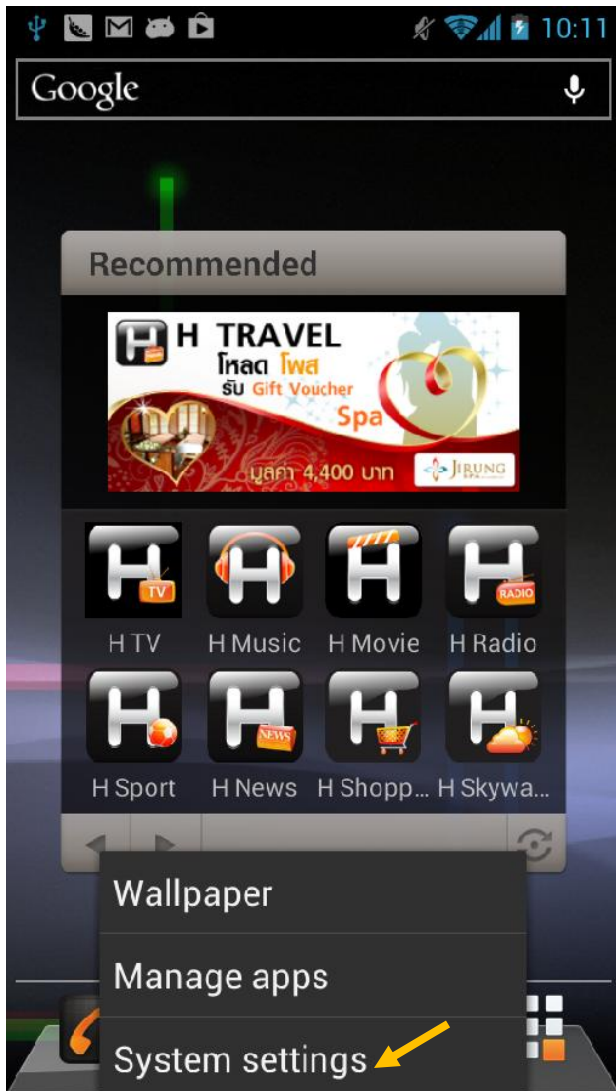

การเลือกใช้งานระบบเครือข่าย GSM(2G) หรือ WCDMA(3G) TRUE BEYOND 3G

เมนูภาษา EN/TH

1.เลือก **System Settings** : **ตั้งค่าระบบ**

2. **More...** : **เพิ่มเติม...**

3.เลือก **Mobile networks** : เครือข่ายมือถือ