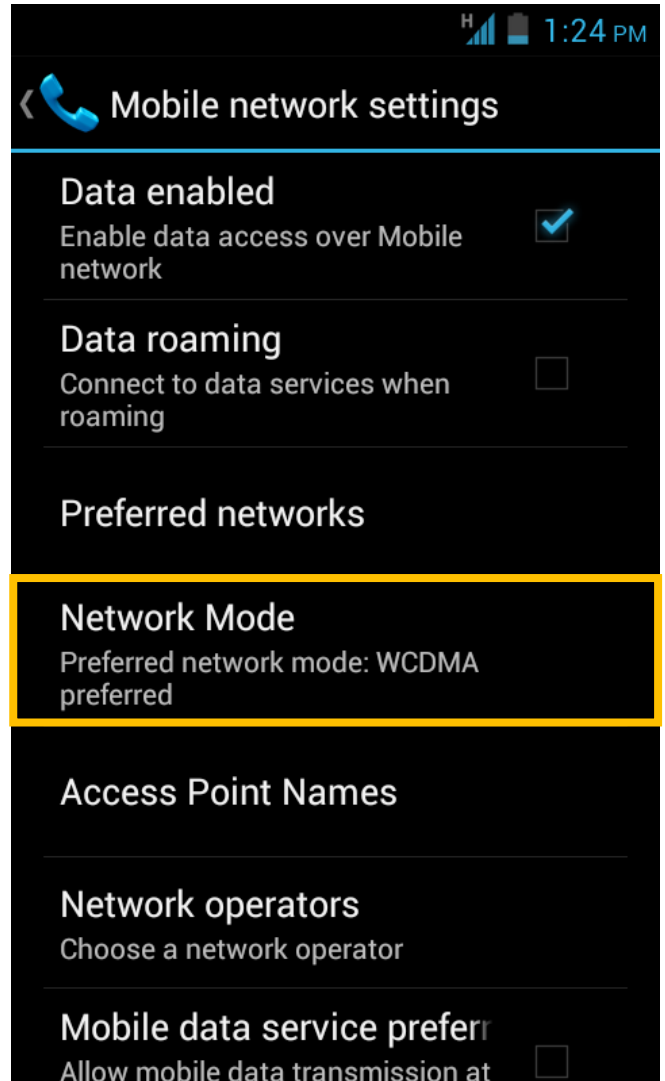

การเลือกใช้งานระบบเครือข่าย GSM(2G) หรือ WCDMA(3G) TRUE BEYOND 3G

เมนูภาษา EN/TH

1.เลือก **System Settings** : **ตั้งค่าระบบ**

2. **More...** : **เพิ่มเติม...**

3.เลือก **Mobile networks** : เครือข่ายมือถือ

4. เลือก **Network mode** : ค่ากำหนดของเครือข่าย

5.เลือก **Network Mode** : **โหมดเครือข่าย** ที่ต้องการ