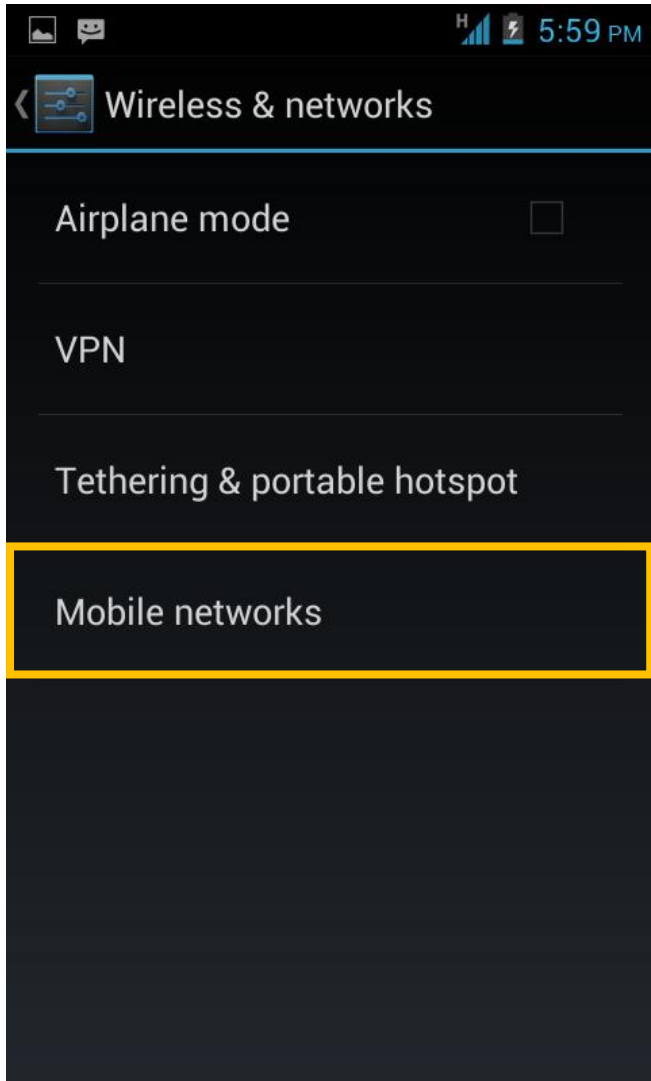

การเลือกใช้งานระบบเครือข่าย GSM(2G) หรือ WCDMA(3G) TRUE BEYOND 3G

เมนูภาษา EN/TH

1.เลือก **System Settings** : **ตั้งค่าระบบ**

2. **More...** : **เพิ่มเติม...**

3.เลือก **Mobile networks** : เครือข่ายมือถือ

4. เลือก **Network mode** : ค่ากำหนดของเครือข่าย

5.เลือก **Network Mode** : **โหมดเครือข่าย** ที่ต้องการ