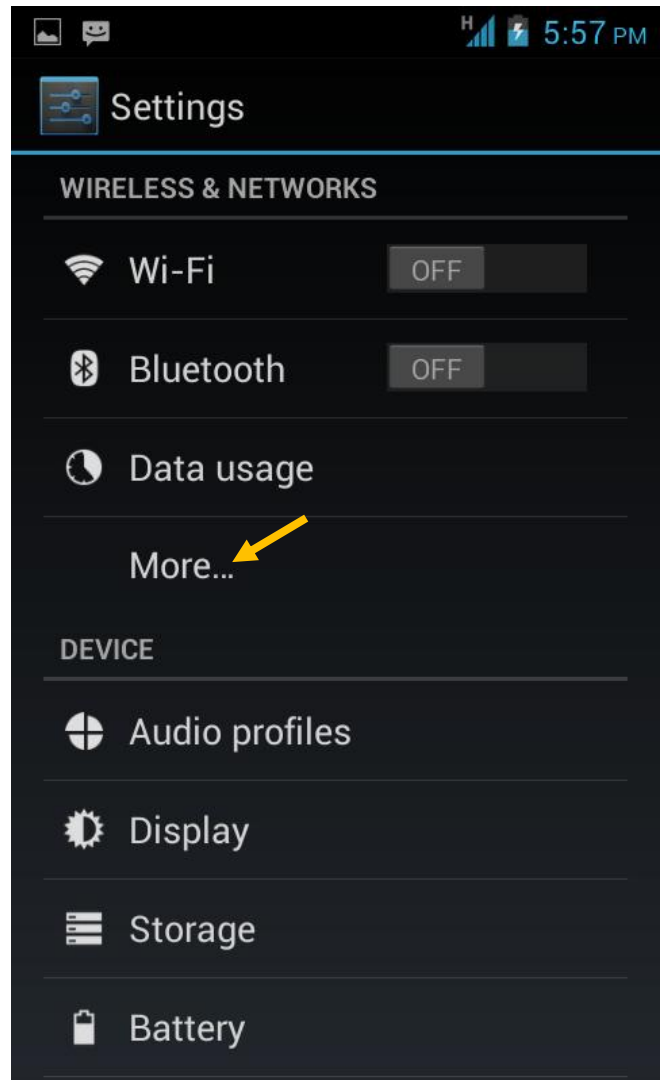

การเลือกใช้งานระบบเครือข่าย GSM(2G) หรือ WCDMA(3G) TRUE BEYOND 3G

เมนูภาษา EN/TH

1.เลือก **System Settings** : **ตั้งค่าระบบ**

2. **More...** : **เพิ่มเติม...**

3.เลือก **Mobile networks** : เครือข่ายมือถือ