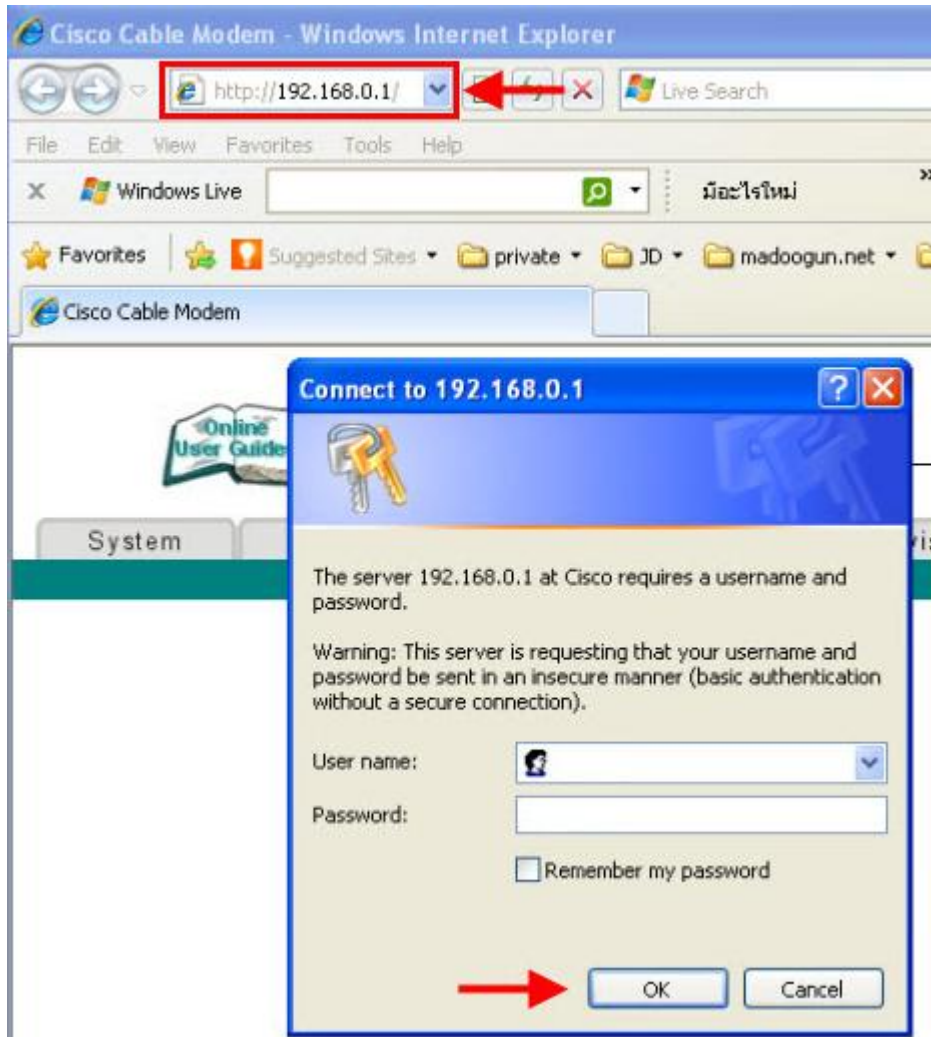

## วิธีการตั้งค่า IP WAN ของ Cisco EPC2325

1. พิมพ์ 192.168.0.1 ที่ช่อง Address แล้ว Enter จากนั้น คลิก OK (ไม่ต้องพิมพ์ User name,Password)

2. คลิกเมนู Setup > Network Configuration

This page enables you to set up and configure your cable modem's internal router and networking capabilities. Select one of the follow your network.