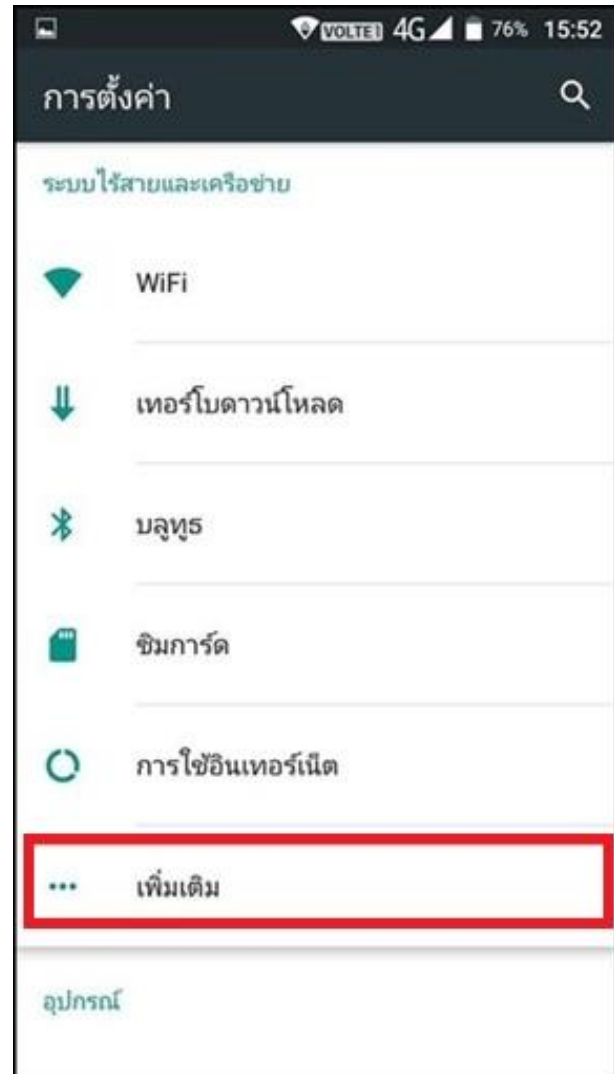

## การเปิด - ปิด โหมดเครื่องบิน สำหรับ True SMART 4G MAX 5.5

1. หน้าจอหลัก เลือก การตั้งค่า [Settings]

2. เลือก เพิ่มเติม [More]

3. แตะเปิด โหมดใช้งานบนเครื่องบิน [Airplane mode] 4. เมื่อเปิดแล้ว จะมีสัญลักษณ์เครื่องบินที่มุมบนขวาของหน้าจอ