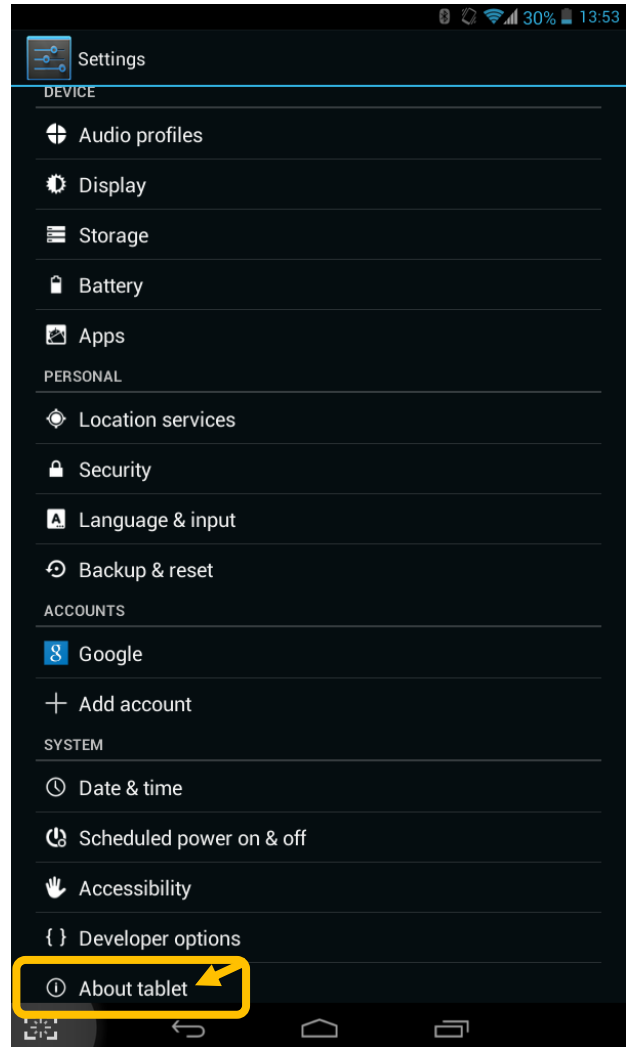

การตรวจสอบค่า IMIE , MAC Address TRUE BEYOND TAB 3G

เมนูภาษา EN/TH

1.เลือก Settings: **การตั้งค่า**

2. **About tablet** : **เกี่ยวกับ แท็บเล็ต**

3.เลือก Status : สถานะ

4. สามารถตรวจสอบค่า IMEI และ Wi-Fi MAC Address ได้