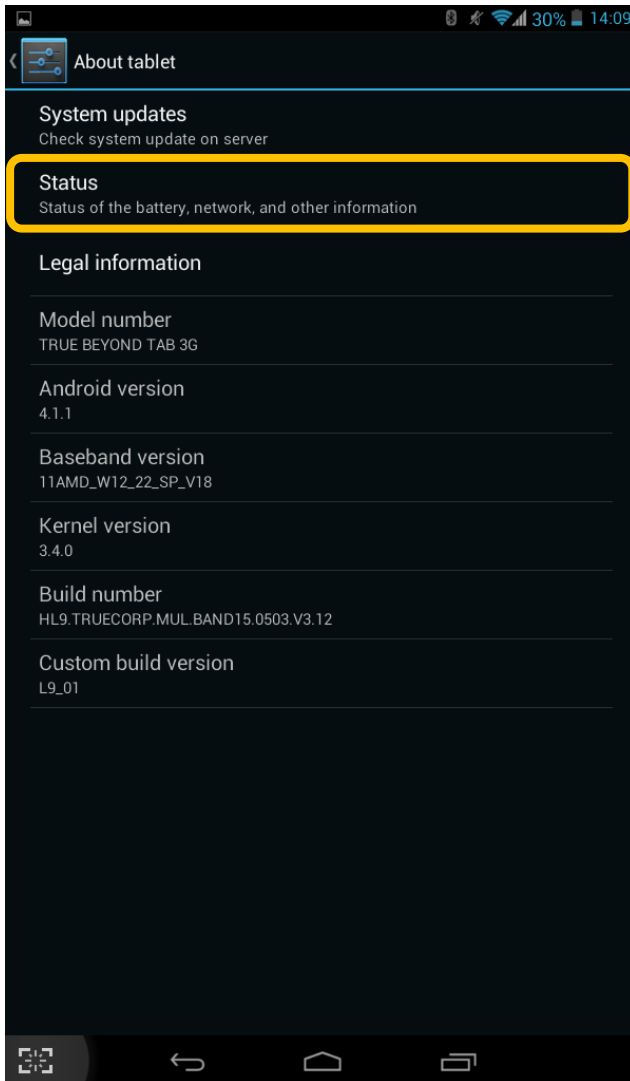

การตรวจสอบค่า IMIE , MAC Address TRUE BEYOND TAB 3G

เมนูภาษา EN/TH

1.เลือก Settings: **การตั้งค่า**

2. **About tablet** : **เกี่ยวกับ แท็บเล็ต**

3.เลือก Status : สถานะ

4. สามารถตรวจสอบค่า IMEI และ Wi-Fi MAC Address ได้