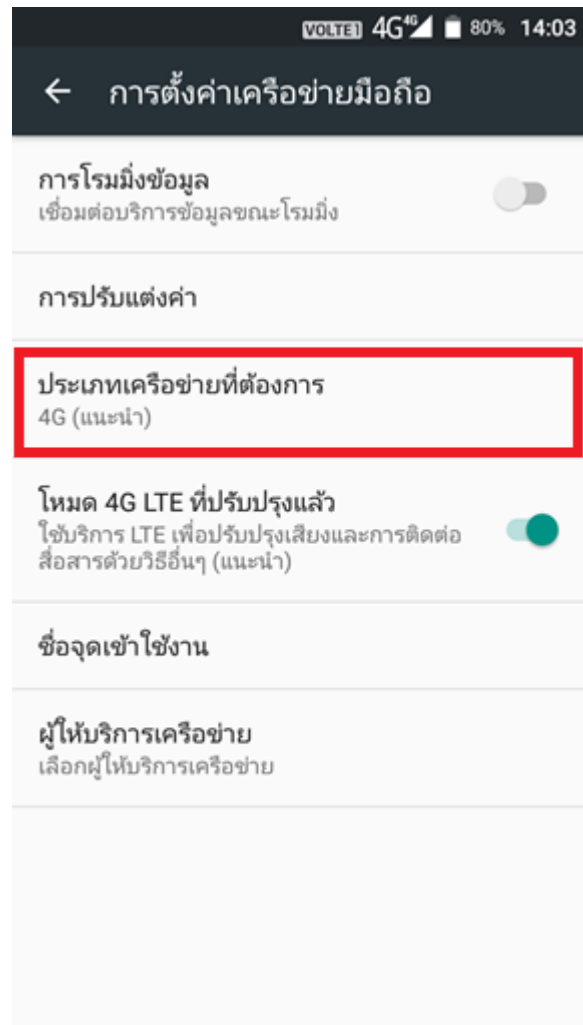

## การเลือกโหมดเครือข่าย สำหรับ True SMART 4G MAX 5.5

1. หน้าจอหลัก เลือก การตั้งค่า [Settings]

2. เลือก เพิ่มเติม [More]

3. เลือก เครือข่ายมือถือ [Cellular networks]

4. เลือก ประเภทเครือข่ายที่ต้องการ [Preferred network Type]

## 5. เลือกเครือข่ายที่ต้องการใช้งาน