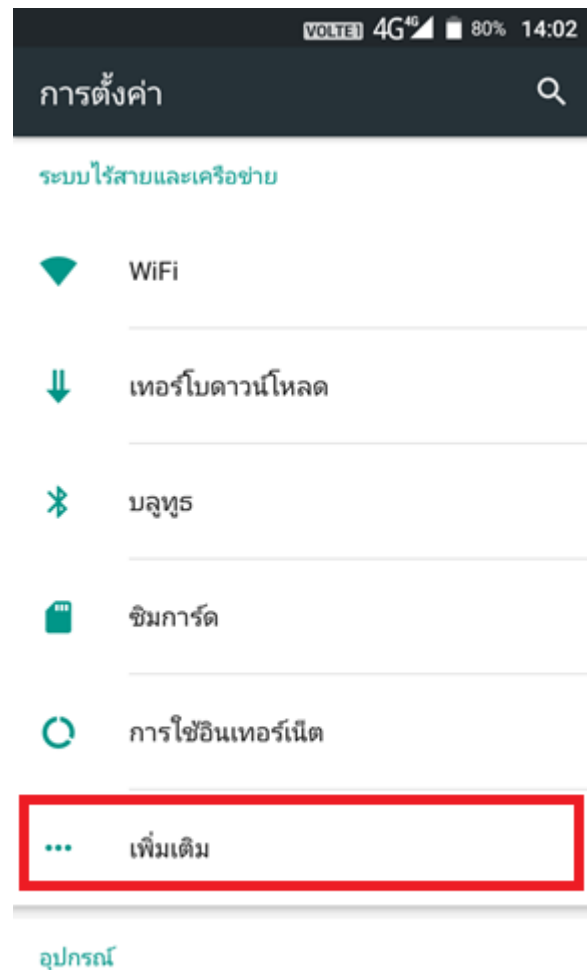

## การเลือกโหมดเครือข่าย สำหรับ True SMART 4G MAX 5.5

1. หน้าจอหลัก เลือก การตั้งค่า [Settings]

2. เลือก เพิ่มเติม [More]

3. เลือก เครือข่ายมือถือ [Cellular networks]

4. เลือก ประเภทเครือข่ายที่ต้องการ [Preferred network Type]

## 5. เลือกเครือข่ายที่ต้องการใช้งาน