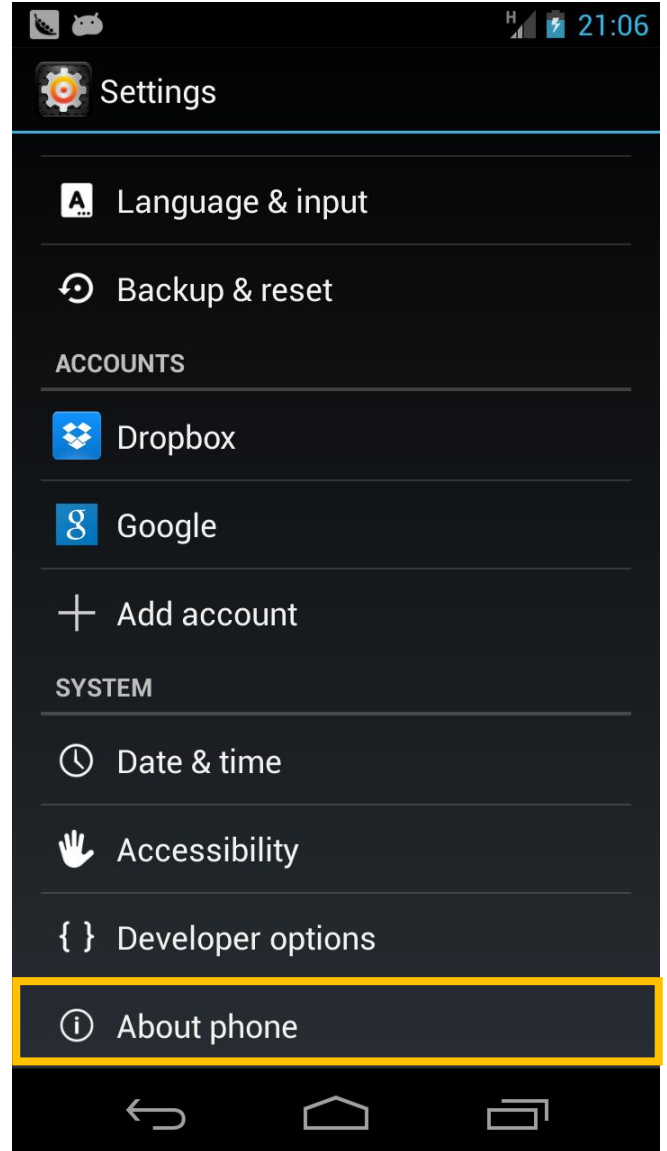

## วิธีการตรวจสอบ IMEI, IP Address และ Wi-Fi (MAC) Address TRUE BEYOND 4G

เมนูภาษา EN/TH

1. เลือก **Settings** : **ตั้งค่า**

2. **About device** : **เกี่ยวกับอุปกรณ์**

3.เลือก Status : **สถานะ**

4. ตรวจสอบ IMEI และ Wi-Fi MAC Address