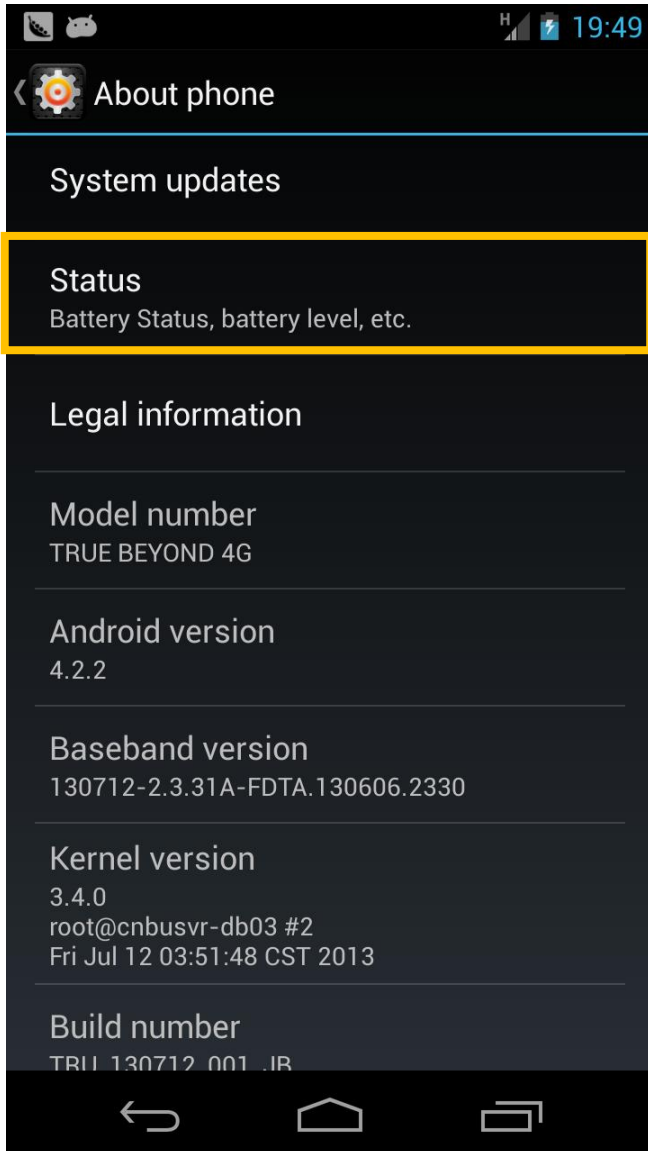

## วิธีการตรวจสอบ IMEI, IP Address และ Wi-Fi (MAC) Address TRUE BEYOND 4G

เมนูภาษา EN/TH

1. เลือก **Settings** : **ตั้งค่า**

2. **About device** : **เกี่ยวกับอุปกรณ์**

3.เลือก Status : **สถานะ**

4. ตรวจสอบ IMEI และ Wi-Fi MAC Address