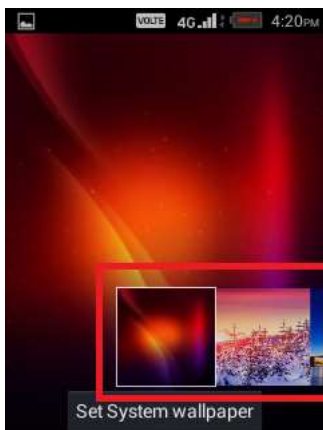

## การตั้งค่าภาพพื้นหลัง บน True Super Hero 4G Super Entertainment

1. หน้าจอหลัก เลือก **เมนูหลัก (Menu)**

2. เลือก **การตั้งค่า (Settings)**

3. เลือก **การแสดงผล (Display)**

4. เลือก **วอลเปเปอร์ (Wallpaper)**

5. เครื่องจะแสดงภาพวอลล์เปเปอร์ทั้งหมดที่มี

6. เลื่อนไปยังภาพวอลล์เปเปอร์ที่ต้องการเลือกใช้งาน

7. ที่ปุ่มทิศทางบนแป้นตัวเครื่อง กดปุ่มล่าง

8. จะปรากฏแถบสีที่ Set System wallpaper กดเลือกที่นี่

9. จะกลับมาหน้าจอการแสดงผล (Display) อีกครั้ง