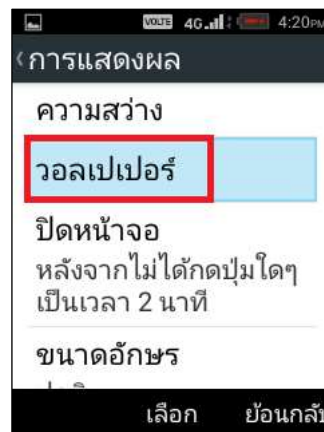

## การตั้งค่าภาพพื้นหลัง บน True Super Hero 4G Super Entertainment

1. หน้าจอหลัก เลือก **เมนูหลัก (Menu)**

2. เลือก **การตั้งค่า (Settings)**

3. เลือก **การแสดงผล (Display)**

4. เลือก **วอลเปเปอร์ (Wallpaper)**

5. เครื่องจะแสดงภาพวอลล์เปเปอร์ทั้งหมดที่มี

6. เลื่อนไปยังภาพวอลล์เปเปอร์ที่ต้องการเลือกใช้งาน

7. ที่ปุ่มทิศทางบนแป้นตัวเครื่อง กดปุ่มล่าง

8. จะปรากฏแถบสีที่ Set System wallpaper กดเลือกที่นี่

9. จะกลับมาหน้าจอการแสดงผล (Display) อีกครั้ง