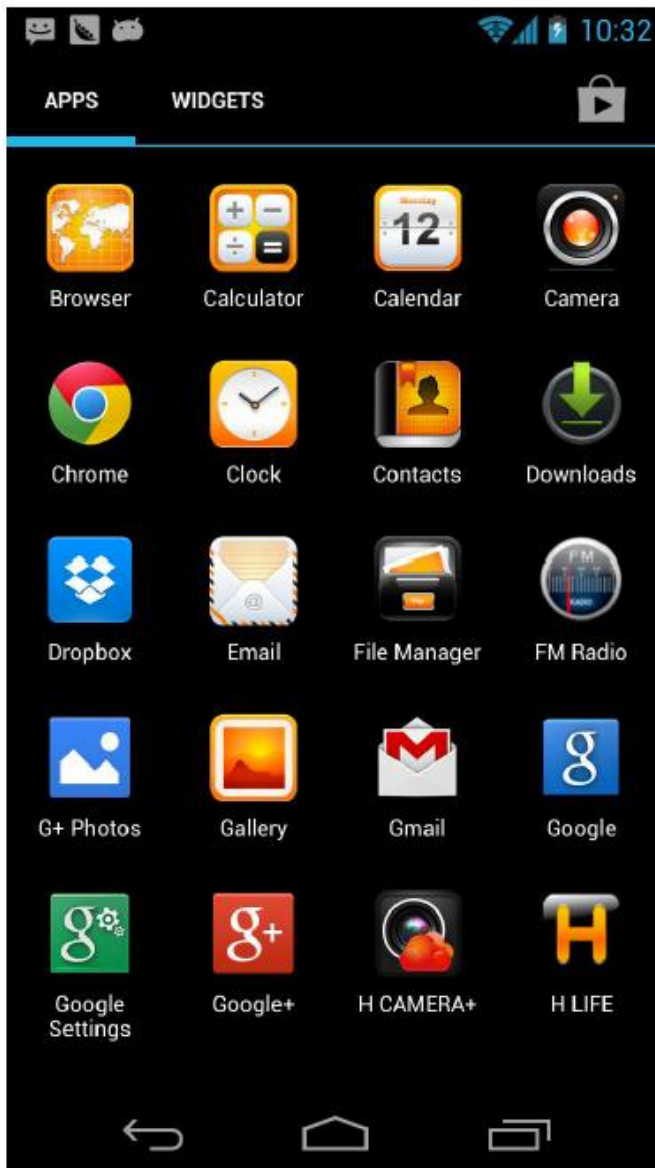

7. MENU Page 1