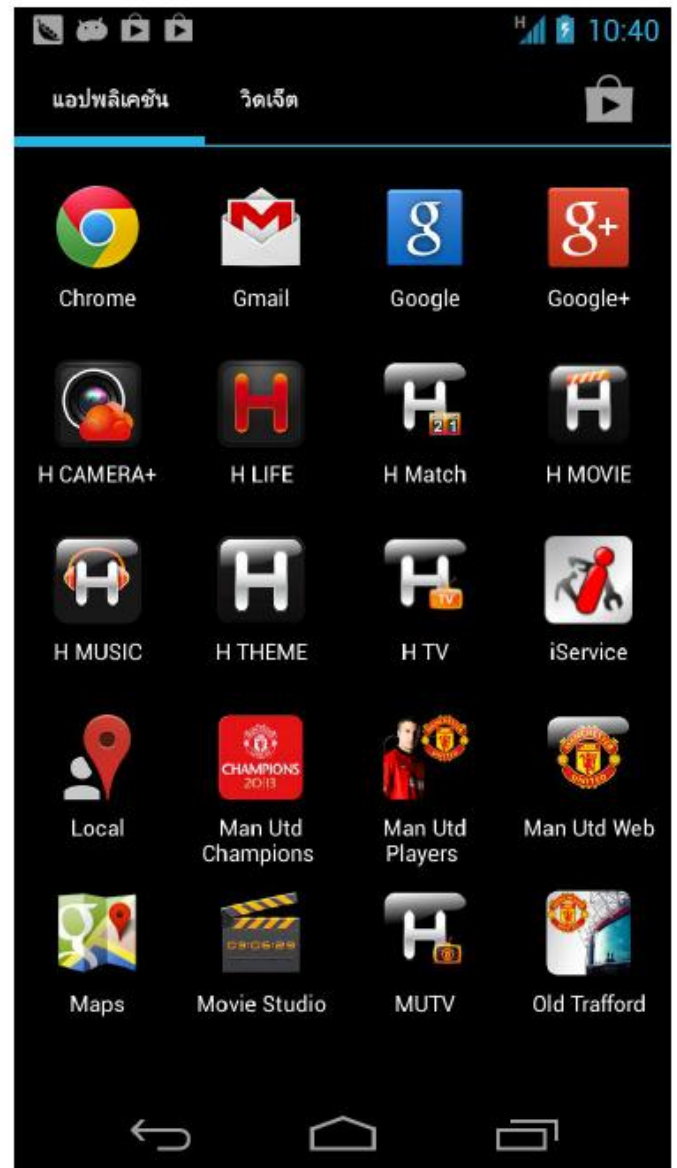

7. MENU Page 1