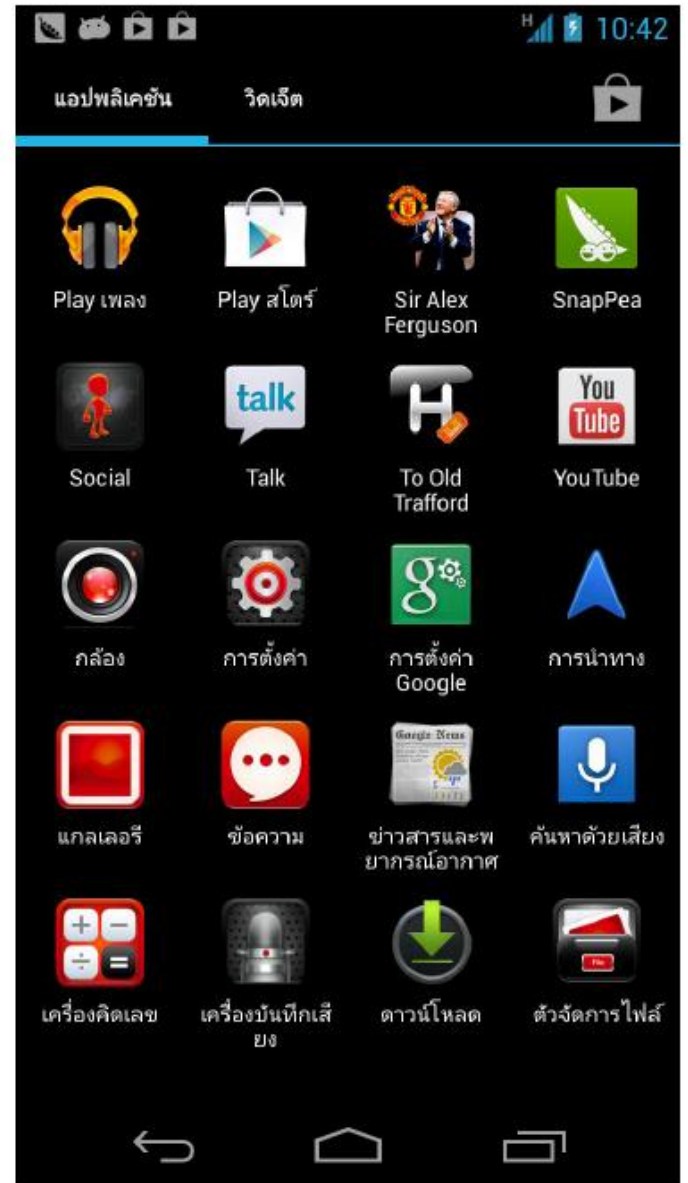

5. Page H MUSIC

6. Page TOP CHART = Page H MATCH NEWS

7. MENU Page 1

8. MENU Page 2

9. MENU Page 3